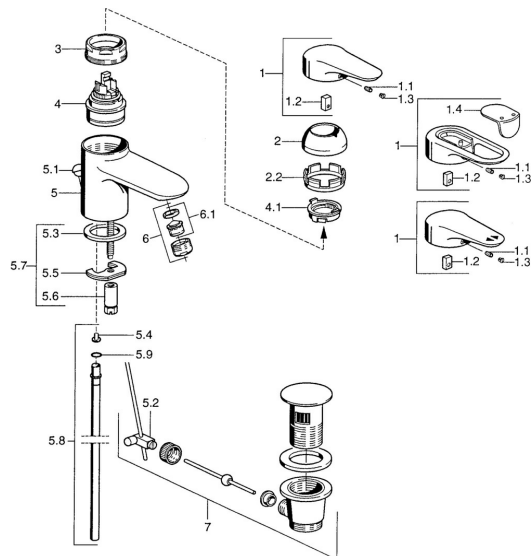

EAN: 4015474551190
static.hansa.com/03092100

Náhradní díly

SP03092102

	Název	Kód
1	Páka, 99 mm, red/blue Chrom Ukončeno	59913769
1	Páka, L=138 mm Chrom Ukončeno	59913770
1	Páka, L=99 mm, (-2011) Chrom	59913768
1.1	Šroub, M5x8, SW2.5	59904755
1.2	Kluzné pouzdro (osazené)	59904778
1.3	Plug, hot/cold	59906705
2	Krytka Chrom/saténová Ukončeno	59906564
2	Krytka Chrom	59906563
2.2	Upevňovací objímka	59906695
3	Oční šroub, M50x1, SW45	59904775
4	Kartuše, 4.8 eco	59904601
4	Kartuše, 4.8 Eco-Top	59911431
4.1	Hot water limiter	59904759
5.2	Spojovací díl táhel	59904624
5.3	Těsnění, 37x48x3.5	59911422
5.4	Attachment clamp Ukončeno	59911416
5.5	Upevňovací deska	59904765
5.6	Šroub, M8x1, SW13	59904766
5.7	Upevňovací set	59910749
5.8	Roura, d 10 mm, L=413	59911423
5.9	O-kroužek, 9x2	59905095
6	Aerator, M24x1 STD HC A Chrom	59902366
6	Aerator, M24x1 A Bílá Ukončeno	59905419
6	Aerator, M24x1 STD CC A Ušlechtilá mosaz Ukončeno	59906580
6.1	Aerator, M22/24 A	59902081
7	Vypouštěcí ventil Chrom	59911441
7	Vypouštěcí ventil Saténová Ukončeno	59911442
7	Vypouštěcí ventil Bílá Ukončeno	59911443
N.I.	Podložka s očkem pro řetízek	59902219
N.I.	Plug	59906910