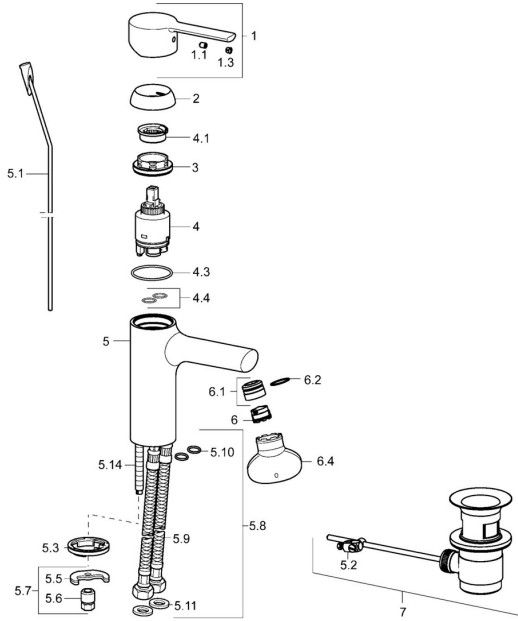

EAN: 4015474212589
static.hansa.com/03082273

Pièces de rechange

SP03092273

	Nom	Code
1	Levier Chrome	59913761
1.1	Vis, M5x8, SW2.5	59904755
1.3	Butée de réglage Chrome	59913762
2	Chape, 33x3 mm Chrome	59912504
3	Écrou de maintien, M40x1	1003409V
4	Cartouche, 3.5 Eco	59912324
4	Cartouche, 3.5 Classic	59913075
4.1	Temperature adjustment limiter	59912325
4.3	Joint, d 28.24x2.62 Arrête	59912590
4.4	Joint, d 10.10x1.60 Arrête	59905072
5.1	Tirette de vidage Chrome	59913652
5.2	Joint	59904624
5.3	Bague	59914591
5.5	Fixing plate	59904765
5.6	Vis, M8x1, SW13	59904766
5.7	Ensemble de fixation	59910749
5.8	Flexible d'alimentation, L=430, G3/8-M10x1 RH Arrêté	59913213
5.9	Flexible d'alimentation, L=430, G3/8-M10x1	59912515
5.10	Joint, d 7.65x1.78	59902337
5.11	Joint, 9.5x14.4x2	59912551
5.14	Vis, M8x1, L=140	59912474
6	Aérateur, M18.5x1, TJ	59913366
6.1	Fitting ring for aerator Chrome	59913654
6.4	Clé pour aérateur, M18.5	59913367
7	Vidage Chrome	59904620
N.I.	Clef, SW30/34	59912108
N.I.	Rosaces, d 55 mm Chrome	59913471