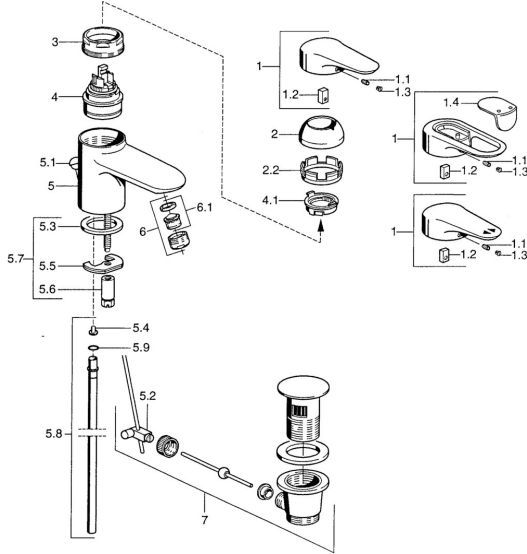

EAN: 4015474680098
static.hansa.com/0307210290

Reserveonderdelen

SP03072102

	Naam	Code
1	Hendel, L=99 mm, (-2011) Chroom	59913768
1.1	Schroef, M5x8, SW2.5	59904755
1.2	Joint klassiek uitloop	59904778
1.3	Plug, hot/cold	59906705
2	Kap Chroom/Satijn Stopgezet	59906564
2	Kap Chroom	59906563
2.2	Vaststelling van de mouw	59906695
3	Schroef, M50x1, SW45	59904775
4	Binnenwerk, 4,8 eco	59904601
4.1	Hot water limiter	59904759
5.2	Gewichtstuk	59904624
5.3	Dichting, 37x48x3.5	59911422
5.4	Attachment clamp Stopgezet	59911416
5.5	Fixing plate	59904765
5.6	Schroef, M8x1, SW13	59904766
5.7	Bevestigingsset	59910749
5.8	Pijp, d 10 mm, L=413	59911423
5.9	O-ring, 9x2	59905095
6	Mousseur, M24x1 A Wit Stopgezet	59905419
6	Mousseur, M24x1 STD CC A Edelmessing Stopgezet	59906580
6	Mousseur, M24x1 STD HC A Chroom	59902366
6.1	Mousseur, M22/24 A	59902081
7	Wastegarnituur Chroom	59911441
7	Wastegarnituur Wit Stopgezet	59911443
7	Wastegarnituur Satijn Stopgezet	59911442