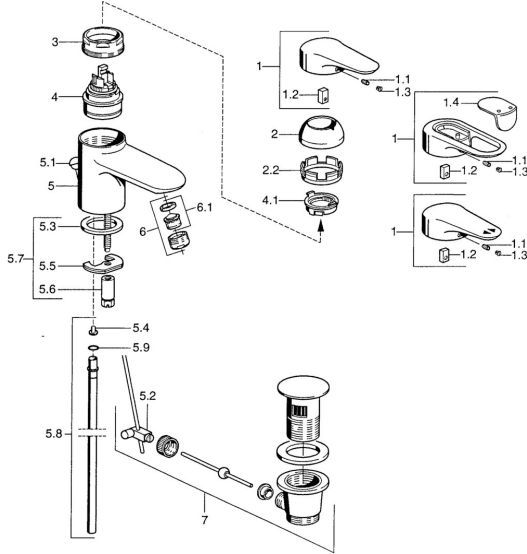

EAN: 4015474680098
static.hansa.com/0307210290

Ersatzteile

SP03072102

	Name	Art.-Nr.
1	Hebel, L=99 mm, (-2011) Chrom	59913768
1.1	Schraube, M5x8, SW2.5	59904755
1.2	Kunststoffadapter	59904778
1.3	Blindstopfen, hot/cold	59906705
2	Abdeckkappe Chrom/Seidenmatt Ausgelaufen	59906564
2	Abdeckkappe Chrom	59906563
2.2	Befestigungshülse	59906695
3	Ringschraube, M50x1, SW45	59904775
4	Kartusche, 4,8 eco	59904601
4.1	Warmwasser Begrenzer	59904759
5.2	Gelenkstück	59904624
5.3	Dichtung, 37x48x3.5	59911422
5.4	Befestigungsklammer Ausgelaufen	59911416
5.5	Befestigungsplatte	59904765
5.6	Schraube, M8x1, SW13	59904766
5.7	Befestigungssatz	59910749
5.8	Rohr, d 10 mm, L=413	59911423
5.9	O-Ring, 9x2	59905095
6	Luftsprudler, M24x1 A Weiss Ausgelaufen	59905419
6	Luftsprudler, M24x1 STD CC A Edelmessing Ausgelaufen	59906580
6	Luftsprudler, M24x1 STD HC A Chrom	59902366
6.1	Luftsprudler, M22/24 A	59902081
7	Ablaufgarnitur Chrom	59911441
7	Ablaufgarnitur Weiss Ausgelaufen	59911443
7	Ablaufgarnitur Satin Ausgelaufen	59911442