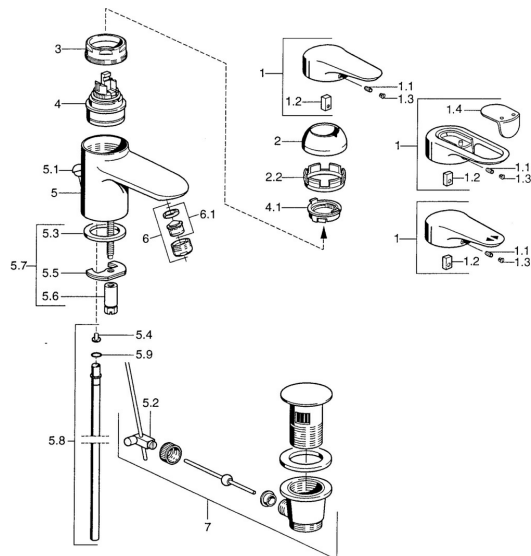

EAN: 4015474680098
static.hansa.com/0307210290

Náhradní díly

SP03072102

	Název	Kód
1	Páka, L=99 mm, (-2011) Chrom	59913768
1.1	Šroub, M5x8, SW2.5	59904755
1.2	Kluzné pouzdro (osazené)	59904778
1.3	Plug, hot/cold	59906705
2	Krytka Chrom/saténová Ukončeno	59906564
2	Krytka Chrom	59906563
2.2	Upevňovací objímka	59906695
3	Oční šroub, M50x1, SW45	59904775
4	Kartuše, 4,8 eco	59904601
4.1	Hot water limiter	59904759
5.2	Spojovací díl táhel	59904624
5.3	Těsnění, 37x48x3.5	59911422
5.4	Attachment clamp Ukončeno	59911416
5.5	Upevňovací deska	59904765
5.6	Šroub, M8x1, SW13	59904766
5.7	Upevňovací set	59910749
5.8	Roura, d 10 mm, L=413	59911423
5.9	O-kroužek, 9x2	59905095
6	Aerator, M24x1 A Bílá Ukončeno	59905419
6	Aerator, M24x1 STD CC A Ušlechtilá mosaz Ukončeno	59906580
6	Aerator, M24x1 STD HC A Chrom	59902366
6.1	Aerator, M22/24 A	59902081
7	Vypouštěcí ventil Chrom	59911441
7	Vypouštěcí ventil Bílá Ukončeno	59911443
7	Vypouštěcí ventil Saténová Ukončeno	59911442