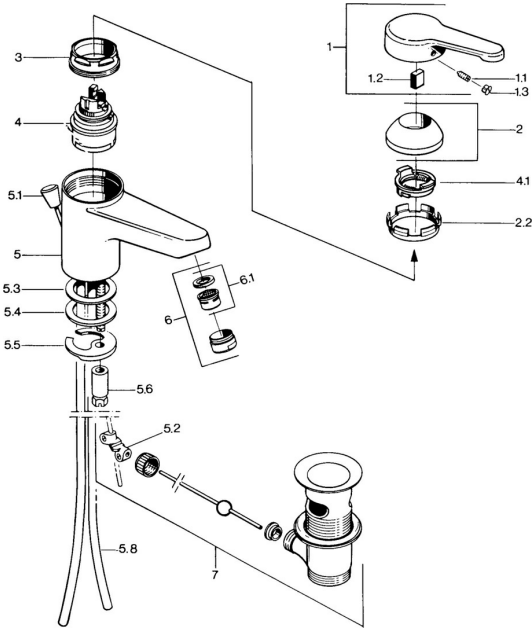

EAN: 4015474590311
static.hansa.com/0307210192

Ersatzteile

SP03092101

	Name	Art.-Nr.
1	Hebel, L=99 mm, (-2011) Chrom	59913768
1.1	Schraube, M5x8, SW2.5	59904755
1.2	Kunststoffadapter	59904778
1.3	Blindstopfen, hot/cold	59906705
2	Abdeckkappe Chrom	59906563
2.2	Befestigungshülse	59906695
3	Ringschraube, M50x1, SW45	59904775
4	Kartusche, 4.8 eco	59904601
4.1	Warmwasser Begrenzer	59904759
5.2	Gelenkstück	59904624
5.3	Dichtung, 45x36x2 Ausgelaufen	59905034
5.3	O-Ring, d 38x3.5	59910236
5.4	Dichtung, 48x33.5x2	59902283
5.5	Befestigungsplatte	59904765
5.6	Schraube, M8x1, SW13	59904766
5.7	Befestigungssatz	59910749
5.8	Rohr Chrom Ausgelaufen	59910030
6	Luftsprudler, M24x1 STD CC A Edelmessing Ausgelaufen	59906580
6	Luftsprudler, M24x1 A Weiss Ausgelaufen	59905419
6	Luftsprudler, M24x1 STD HC A Chrom	59902366
6.1	Luftsprudler, M22/24 A	59902081
7	Ablaufgarnitur Edelmessing Ausgelaufen	59906734
7	Ablaufgarnitur Chrom	59904620
N.I.	Kettenhalter	59902219
N.I.	Blindstopfen	59906910