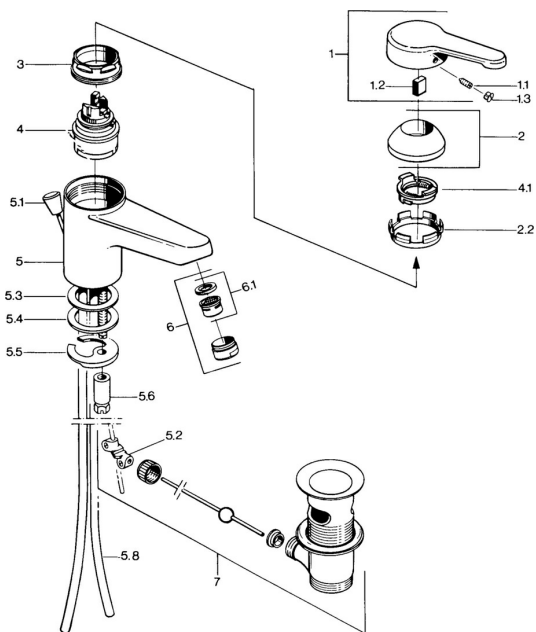

EAN: 4015474590267
static.hansa.com/0307210182

Náhradné diely

SP03092101

	Názov	Kód
1	Ovládacia rukoväť, L=99 mm, (-2011) Chróm	59913768
1.1	Skrutka, M5x8, SW2,5	59904755
1.2	Klzné puzdro	59904778
1.3	Plug, hot/cold	59906705
2	Krytka Chróm	59906563
2.2	Upevňovacia objímka	59906695
3	Očné skrutka, M50x1, SW45	59904775
4	Kartuš, 4.8 eco	59904601
4.1	Hot water limiter	59904759
5.2	Spojovací diel tiahla	59904624
5.3	Tesnenie, 45x36x2 Ukončené	59905034
5.3	O-kružok, d 38x3.5	59910236
5.4	Tesnenie, 48x33.5x2	59902283
5.5		59904765
5.6	Skrutka, M8x1, SW13	59904766
5.7	Upevňovací set	59910749
5.8	Potrúbie Chróm Ukončené	59910030
6	Aerator, M24x1 STD CC A Ušľachtilá mosadz Ukončené	59906580
6	Aerator, M24x1 A Biela Ukončené	59905419
6	Aerator, M24x1 STD HC A Chróm	59902366
6.1	Aerator, M22/24 A	59902081
7	Vypúšťací ventil umývadla Ušľachtilá mosadz Ukončené	59906734
7	Vypúšťací ventil umývadla Chróm	59904620
N.I.	Podložka s očkom pre retiazku	59902219
N.I.		59906910