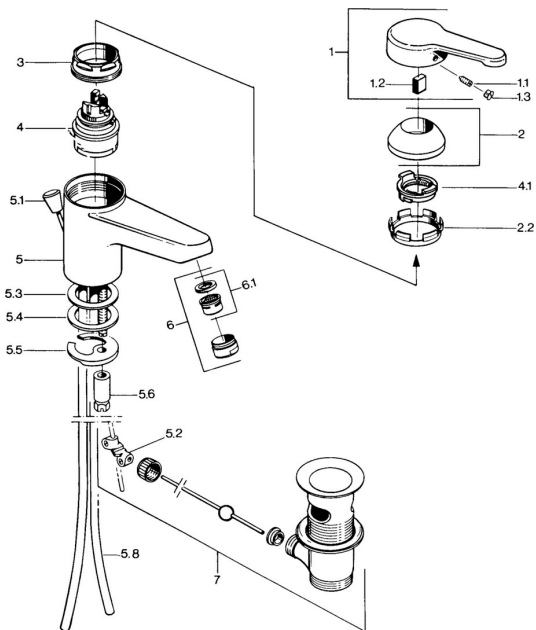

EAN: 4015474511392
static.hansa.com/03072101

Náhradné diely

SP03092101

	Názov	Kód
1	Ovládacia rukoväť, L=99 mm, (-2011) Chróm	59913768
1.1	Skrutka, M5x8, SW2,5	59904755
1.2	Klzné puzdro	59904778
1.3	Plug, hot/cold	59906705
2	Krytka Chróm	59906563
2.2	Upevňovacia objímka	59906695
3	Očné skrutka, M50x1, SW45	59904775
4	Kartuš, 4.8 eco	59904601
4.1	Hot water limiter	59904759
5.2	Spojovací diel tiahla	59904624
5.3	Tesnenie, 45x36x2 Ukončené	59905034
5.3	O-kružok, d 38x3.5	59910236
5.4	Tesnenie, 48x33.5x2	59902283
5.5		59904765
5.6	Skrutka, M8x1, SW13	59904766
5.7	Upevňovací set	59910749
5.8	Potrubie Chróm Ukončené	59910030
6	Aerator, M24x1 STD CC A Ušľachtilá mosadz Ukončené	59906580
6	Aerator, M24x1 A Biela Ukončené	59905419
6	Aerator, M24x1 STD HC A Chróm	59902366
6.1	Aerator, M22/24 A	59902081
7	Vypúšťací ventil umývadla Ušľachtilá mosadz Ukončené	59906734
7	Vypúšťací ventil umývadla Chróm	59904620
N.I.	Podložka s očkom pre retiazku	59902219
N.I.		59906910