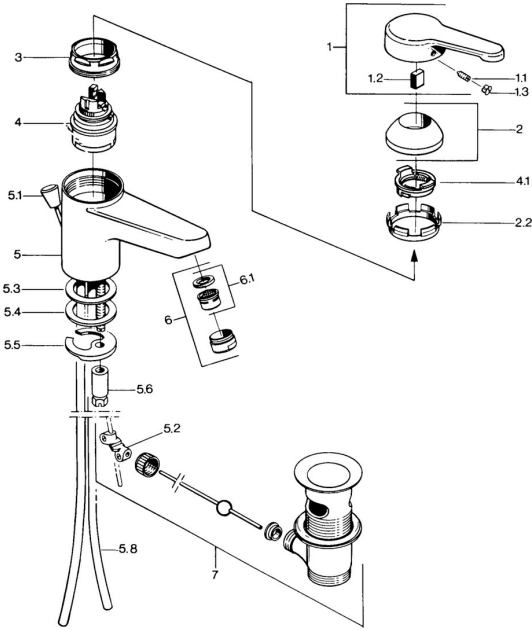

EAN: 4015474511392
static.hansa.com/03072101

Reserveonderdelen

SP03092101

	Naam	Code
1	Hendel, L=99 mm, (-2011) Chroom	59913768
1.1	Schroef, M5x8, SW2.5	59904755
1.2	Joint klassiek uitloop	59904778
1.3	Plug, hot/cold	59906705
2	Kap Chroom	59906563
2.2	Vaststelling van de mouw	59906695
3	Schroefoog, M50x1, SW45	59904775
4	Binnenwerk, 4.8 eco	59904601
4.1	Hot water limiter	59904759
5.2	Gewrichtstuk	59904624
5.3	Dichting, 45x36x2 Stopgezet	59905034
5.3	O-ring, d 38x3.5	59910236
5.4	Dichting, 48x33.5x2	59902283
5.5	Fixing plate	59904765
5.6	Schroef, M8x1, SW13	59904766
5.7	Bevestigingsset	59910749
5.8	Pijp Chroom Stopgezet	59910030
6	Mousseur, M24x1 STD CC A Edelmessing Stopgezet	59906580
6	Mousseur, M24x1 A Wit Stopgezet	59905419
6	Mousseur, M24x1 STD HC A Chroom	59902366
6.1	Mousseur, M22/24 A	59902081
7	Wastegarnituur Edelmessing Stopgezet	59906734
7	Wastegarnituur Chroom	59904620
N.I.	Kettinghouder	59902219
N.I.	Plug	59906910