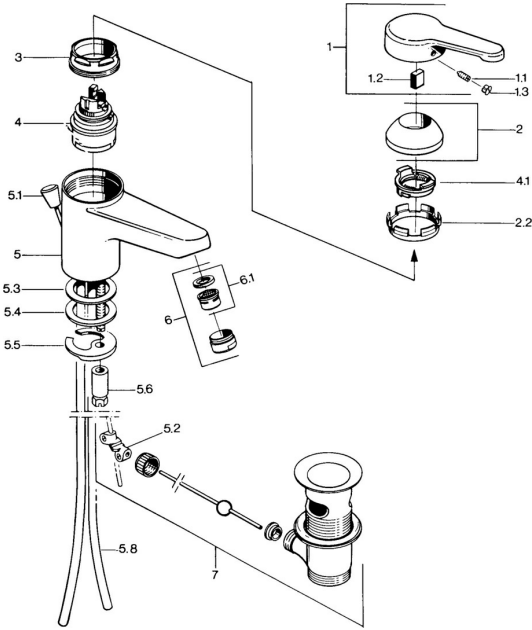

EAN: 4015474511392
static.hansa.com/03072101

Parti di ricambio

SP03092101

	Nome	Codice
1	Leva, L=99 mm, (-2011) Cromo	59913768
1.1	Screw, M5x8, SW2.5	59904755
1.2	Adattatore	59904778
1.3	Tappo, hot/cold	59906705
2	Cappuccio Cromo	59906563
2.2	Manicotto di fissaggio	59906695
3	Vite eye, M50x1, SW45	59904775
4	Cartuccia, 4.8 eco	59904601
4.1	Hot water limiter	59904759
5.2	Snodo	59904624
5.3	Giunto, 45x36x2 Fuori produzione	59905034
5.3	O-ring, d 38x3.5	59910236
5.4	Giunto, 48x33.5x2	59902283
5.5	Fixing plate	59904765
5.6	Screw, M8x1, SW13	59904766
5.7	Set di fissaggio	59910749
5.8	Pipe Cromo Fuori produzione	59910030
6	Aereatore, M24x1 STD CC A Ottone lucido Fuori produzione	59906580
6	Aereatore, M24x1 A Bianco Fuori produzione	59905419
6	Aereatore, M24x1 STD HC A Cromo	59902366
6.1	Aereatore, M22/24 A	59902081
7	Scarico a saltarello Ottone lucido Fuori produzione	59906734
7	Scarico a saltarello Cromo	59904620
N.I.	Rondella con portacatenella	59902219
N.I.	Tappo	59906910