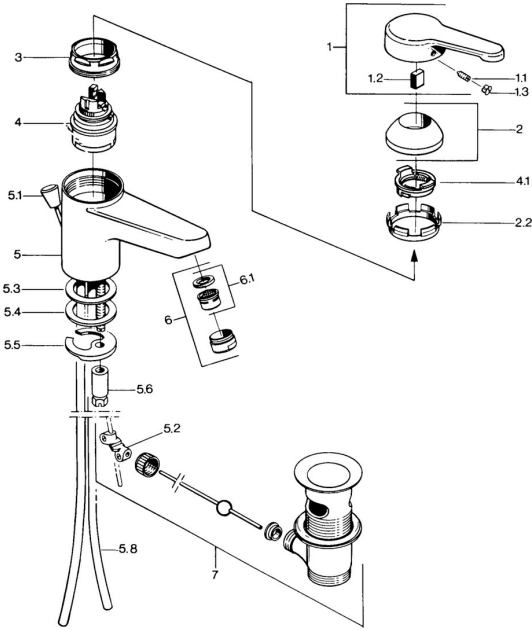

EAN: 4015474511392
static.hansa.com/03072101

Pièces de rechange

SP03092101

	Nom	Code
1	Levier, L=99 mm, (-2011) Chrome	59913768
1.1	Vis, M5x8, SW2.5	59904755
1.2	Kit de joints pour bec	59904778
1.3	Bouchon cache trou, hot/cold	59906705
2	Chape Chrome	59906563
2.2	Manchon de fixation	59906695
3	Vis Loop, M50x1, SW45	59904775
4	Cartouche, 4.8 eco	59904601
4.1	Hot water limiter	59904759
5.2	Joint	59904624
5.3	Joint, 45x36x2 Arrêté	59905034
5.3	Joint, d 38x3.5	59910236
5.4	Joint, 48x33.5x2	59902283
5.5	Fixing plate	59904765
5.6	Vis, M8x1, SW13	59904766
5.7	Ensemble de fixation	59910749
5.8	Tuyau Chrome Arrêté	59910030
6	Aérateur, M24x1 STD CC A Laiton Arrêté	59906580
6	Aérateur, M24x1 A Blanc Arrêté	59905419
6	Aérateur, M24x1 STD HC A Chrome	59902366
6.1	Aérateur, M22/24 A	59902081
7	Vidage Laiton Arrêté	59906734
7	Vidage Chrome	59904620
N.I.	Bague avec graine d'attache	59902219
N.I.	Bouchon cache trou	59906910