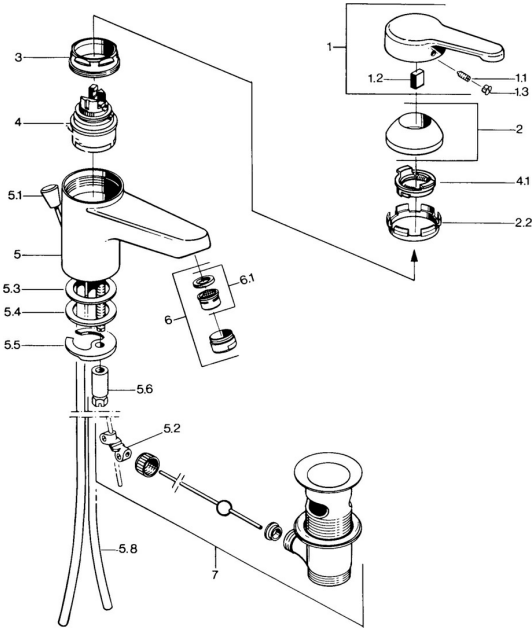

EAN: 4015474511392
static.hansa.com/03072101

Ersatzteile

SP03092101

	Name	Art.-Nr.
1	Hebel, L=99 mm, (-2011) Chrom	59913768
1.1	Schraube, M5x8, SW2.5	59904755
1.2	Kunststoffadapter	59904778
1.3	Blindstopfen, hot/cold	59906705
2	Abdeckkappe Chrom	59906563
2.2	Befestigungshülse	59906695
3	Ringschraube, M50x1, SW45	59904775
4	Kartusche, 4.8 eco	59904601
4.1	Warmwasser Begrenzer	59904759
5.2	Gelenkstück	59904624
5.3	Dichtung, 45x36x2 Ausgelaufen	59905034
5.3	O-Ring, d 38x3.5	59910236
5.4	Dichtung, 48x33.5x2	59902283
5.5	Befestigungsplatte	59904765
5.6	Schraube, M8x1, SW13	59904766
5.7	Befestigungssatz	59910749
5.8	Rohr Chrom Ausgelaufen	59910030
6	Luftsprudler, M24x1 STD CC A Edelmessing Ausgelaufen	59906580
6	Luftsprudler, M24x1 A Weiss Ausgelaufen	59905419
6	Luftsprudler, M24x1 STD HC A Chrom	59902366
6.1	Luftsprudler, M22/24 A	59902081
7	Ablaufgarnitur Edelmessing Ausgelaufen	59906734
7	Ablaufgarnitur Chrom	59904620
N.I.	Kettenhalter	59902219
N.I.	Blindstopfen	59906910