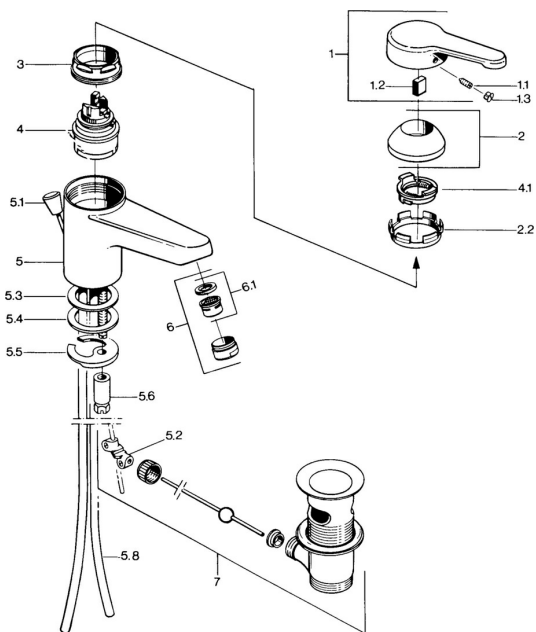

EAN: 4015474511392
static.hansa.com/03072101

Náhradní díly

SP03092101

	Název	Kód
1	Páka, L=99 mm, (-2011) Chrom	59913768
1.1	Šroub, M5x8, SW2.5	59904755
1.2	Kluzné pouzdro (osazené)	59904778
1.3	Plug, hot/cold	59906705
2	Krytka Chrom	59906563
2.2	Upevňovací objímka	59906695
3	Oční šroub, M50x1, SW45	59904775
4	Kartuše, 4,8 eco	59904601
4.1	Hot water limiter	59904759
5.2	Spojovací díl táhel	59904624
5.3	Těsnění, 45x36x2 Ukončeno	59905034
5.3	O-kroužek, d 38x3.5	59910236
5.4	Těsnění, 48x33.5x2	59902283
5.5	Upevňovací deska	59904765
5.6	Šroub, M8x1, SW13	59904766
5.7	Upevňovací set	59910749
5.8	Roura Chrom Ukončeno	59910030
6	Aerator, M24x1 STD CC A Ušlechtilá mosaz Ukončeno	59906580
6	Aerator, M24x1 A Bílá Ukončeno	59905419
6	Aerator, M24x1 STD HC A Chrom	59902366
6.1	Aerator, M22/24 A	59902081
7	Vypouštěcí ventil Ušlechtilá mosaz Ukončeno	59906734
7	Vypouštěcí ventil Chrom	59904620
N.I.	Podložka s očkem pro řetízek	59902219
N.I.	Plug	59906910