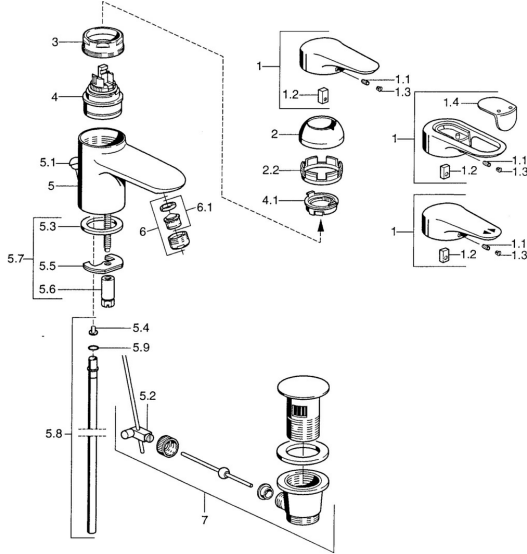

EAN: 4015474680005
static.hansa.com/0307210094

Reserveonderdelen

SP03072102

	Naam	Code
1	Hendel, L=99 mm, (-2011) Chroom	59913768
1.1	Schroef, M5x8, SW2.5	59904755
1.2	Joint klassiek uitloop	59904778
1.3	Plug, hot/cold	59906705
2	Kap Chroom/Satijn Stopgezet	59906564
2	Kap Chroom	59906563
2.2	Vaststelling van de mouw	59906695
3	Schroef, M50x1, SW45	59904775
4	Binnenwerk, 4,8 eco	59904601
4.1	Hot water limiter	59904759
5.2	Gewichtstuk	59904624
5.3	Dichting, 37x48x3.5	59911422
5.4	Attachment clamp Stopgezet	59911416
5.5	Fixing plate	59904765
5.6	Schroef, M8x1, SW13	59904766
5.7	Bevestigingsset	59910749
5.8	Pijp, d 10 mm, L=413	59911423
5.9	O-ring, 9x2	59905095
6	Mousseur, M24x1 A Wit Stopgezet	59905419
6	Mousseur, M24x1 STD CC A Edelmessing Stopgezet	59906580
6	Mousseur, M24x1 STD HC A Chroom	59902366
6.1	Mousseur, M22/24 A	59902081
7	Wastegarnituur Chroom	59911441
7	Wastegarnituur Wit Stopgezet	59911443
7	Wastegarnituur Satijn Stopgezet	59911442