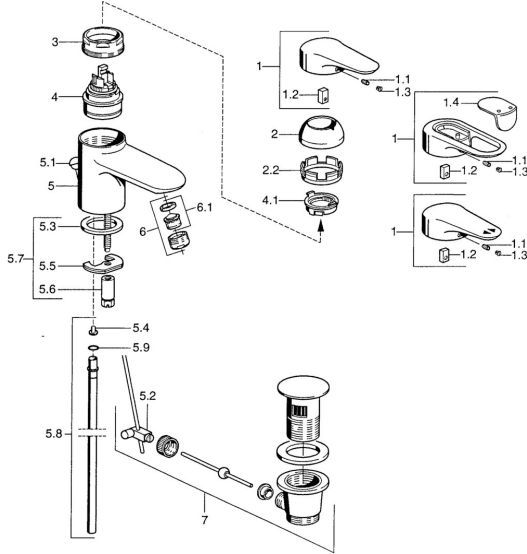

EAN: 4015474680005
static.hansa.com/0307210094

Ersatzteile

SP03072102

	Name	Art.-Nr.
1	Hebel, L=99 mm, (-2011) Chrom	59913768
1.1	Schraube, M5x8, SW2.5	59904755
1.2	Kunststoffadapter	59904778
1.3	Blindstopfen, hot/cold	59906705
2	Abdeckkappe Chrom/Seidenmatt Ausgelaufen	59906564
2	Abdeckkappe Chrom	59906563
2.2	Befestigungshülse	59906695
3	Ringschraube, M50x1, SW45	59904775
4	Kartusche, 4,8 eco	59904601
4.1	Warmwasser Begrenzer	59904759
5.2	Gelenkstück	59904624
5.3	Dichtung, 37x48x3.5	59911422
5.4	Befestigungsklammer Ausgelaufen	59911416
5.5	Befestigungsplatte	59904765
5.6	Schraube, M8x1, SW13	59904766
5.7	Befestigungssatz	59910749
5.8	Rohr, d 10 mm, L=413	59911423
5.9	O-Ring, 9x2	59905095
6	Luftsprudler, M24x1 A Weiss Ausgelaufen	59905419
6	Luftsprudler, M24x1 STD CC A Edelmessing Ausgelaufen	59906580
6	Luftsprudler, M24x1 STD HC A Chrom	59902366
6.1	Luftsprudler, M22/24 A	59902081
7	Ablaufgarnitur Chrom	59911441
7	Ablaufgarnitur Weiss Ausgelaufen	59911443
7	Ablaufgarnitur Satin Ausgelaufen	59911442