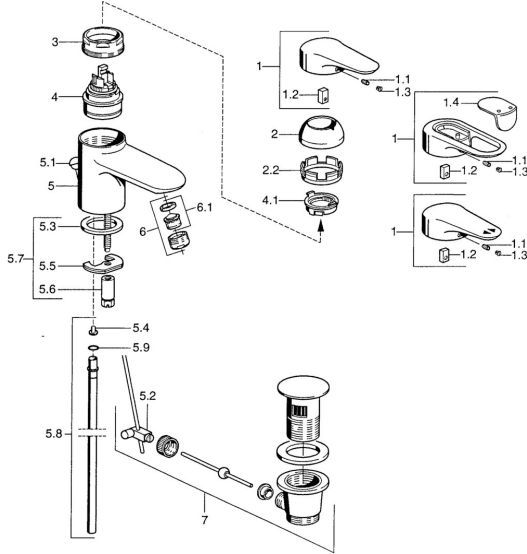

EAN: 4015474680043
static.hansa.com/0307210093

Reserveonderdelen

SP03072102

	Naam	Code
1	Hendel, L=99 mm, (-2011) Chroom	59913768
1.1	Schroef, M5x8, SW2.5	59904755
1.2	Joint klassiek uitloop	59904778
1.3	Plug, hot/cold	59906705
2	Kap Chroom/Satijn Stopgezet	59906564
2	Kap Chroom	59906563
2.2	Vaststelling van de mouw	59906695
3	Schroef, M50x1, SW45	59904775
4	Binnenwerk, 4,8 eco	59904601
4.1	Hot water limiter	59904759
5.2	Gewichtstuk	59904624
5.3	Dichting, 37x48x3.5	59911422
5.4	Attachment clamp Stopgezet	59911416
5.5	Fixing plate	59904765
5.6	Schroef, M8x1, SW13	59904766
5.7	Bevestigingsset	59910749
5.8	Pijp, d 10 mm, L=413	59911423
5.9	O-ring, 9x2	59905095
6	Mousseur, M24x1 A Wit Stopgezet	59905419
6	Mousseur, M24x1 STD CC A Edelmessing Stopgezet	59906580
6	Mousseur, M24x1 STD HC A Chroom	59902366
6.1	Mousseur, M22/24 A	59902081
7	Wastegarnituur Chroom	59911441
7	Wastegarnituur Wit Stopgezet	59911443
7	Wastegarnituur Satijn Stopgezet	59911442