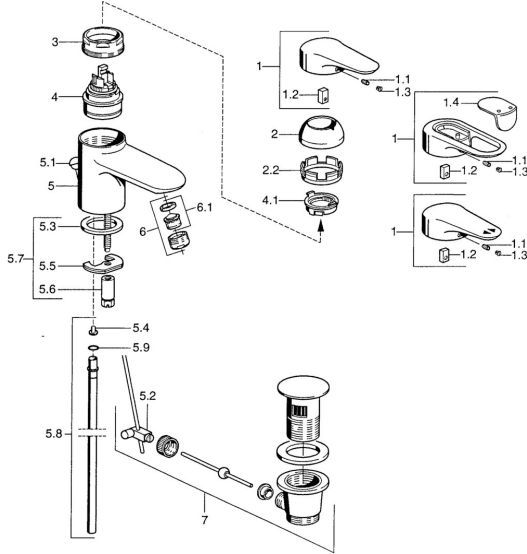

## Ersatzteile

### SP03072102

	Name	Art.-Nr.
1	Hebel, L=99 mm, (-2011) Chrom	59913768
1.1	Schraube, M5x8, SW2.5	59904755
1.2	Kunststoffadapter	59904778
1.3	Blindstopfen, hot/cold	59906705
2	Abdeckkappe Chrom/Seidenmatt <b>Ausgelaufen</b>	59906564
2	Abdeckkappe Chrom	59906563
2.2	Befestigungshülse	59906695
3	Ringschraube, M50x1, SW45	59904775
4	Kartusche, 4,8 eco	59904601
4.1	Warmwasser Begrenzer	59904759
5.2	Gelenkstück	59904624
5.3	Dichtung, 37x48x3.5	59911422
5.4	Befestigungsklammer <b>Ausgelaufen</b>	59911416
5.5	Befestigungsplatte	59904765
5.6	Schraube, M8x1, SW13	59904766
5.7	Befestigungssatz	59910749
5.8	Rohr, d 10 mm, L=413	59911423
5.9	O-Ring, 9x2	59905095
6	Luftsprudler, M24x1 A Weiss <b>Ausgelaufen</b>	59905419
6	Luftsprudler, M24x1 STD CC A Edelmessing <b>Ausgelaufen</b>	59906580
6	Luftsprudler, M24x1 STD HC A Chrom	59902366
6.1	Luftsprudler, M22/24 A	59902081
7	Ablaufgarnitur Chrom	59911441
7	Ablaufgarnitur Weiss <b>Ausgelaufen</b>	59911443
7	Ablaufgarnitur Satin <b>Ausgelaufen</b>	59911442