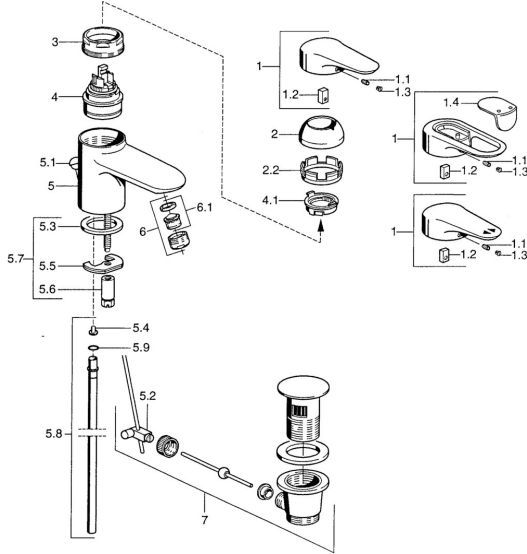

EAN: 4015474679986
static.hansa.com/0307210092

Reserveonderdelen

SP03072102

	Naam	Code
1	Hendel, L=99 mm, (-2011) Chroom	59913768
1.1	Schroef, M5x8, SW2.5	59904755
1.2	Joint klassiek uitloop	59904778
1.3	Plug, hot/cold	59906705
2	Kap Chroom/Satijn Stopgezet	59906564
2	Kap Chroom	59906563
2.2	Vaststelling van de mouw	59906695
3	Schroef, M50x1, SW45	59904775
4	Binnenwerk, 4,8 eco	59904601
4.1	Hot water limiter	59904759
5.2	Gewichtstuk	59904624
5.3	Dichting, 37x48x3.5	59911422
5.4	Attachment clamp Stopgezet	59911416
5.5	Fixing plate	59904765
5.6	Schroef, M8x1, SW13	59904766
5.7	Bevestigingsset	59910749
5.8	Pijp, d 10 mm, L=413	59911423
5.9	O-ring, 9x2	59905095
6	Mousseur, M24x1 A Wit Stopgezet	59905419
6	Mousseur, M24x1 STD CC A Edelmessing Stopgezet	59906580
6	Mousseur, M24x1 STD HC A Chroom	59902366
6.1	Mousseur, M22/24 A	59902081
7	Wastegarnituur Chroom	59911441
7	Wastegarnituur Wit Stopgezet	59911443
7	Wastegarnituur Satijn Stopgezet	59911442