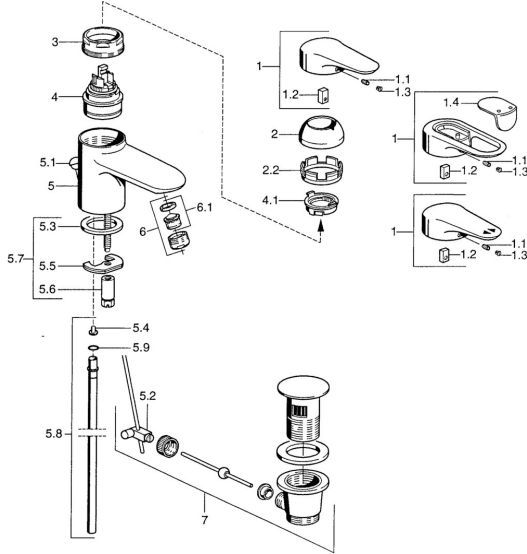

EAN: 4015474679986
static.hansa.com/0307210092

Ersatzteile

SP03072102

	Name	Art.-Nr.
1	Hebel, L=99 mm, (-2011) Chrom	59913768
1.1	Schraube, M5x8, SW2.5	59904755
1.2	Kunststoffadapter	59904778
1.3	Blindstopfen, hot/cold	59906705
2	Abdeckkappe Chrom/Seidenmatt Ausgelaufen	59906564
2	Abdeckkappe Chrom	59906563
2.2	Befestigungshülse	59906695
3	Ringschraube, M50x1, SW45	59904775
4	Kartusche, 4,8 eco	59904601
4.1	Warmwasser Begrenzer	59904759
5.2	Gelenkstück	59904624
5.3	Dichtung, 37x48x3.5	59911422
5.4	Befestigungsklammer Ausgelaufen	59911416
5.5	Befestigungsplatte	59904765
5.6	Schraube, M8x1, SW13	59904766
5.7	Befestigungssatz	59910749
5.8	Rohr, d 10 mm, L=413	59911423
5.9	O-Ring, 9x2	59905095
6	Luftsprudler, M24x1 A Weiss Ausgelaufen	59905419
6	Luftsprudler, M24x1 STD CC A Edelmessing Ausgelaufen	59906580
6	Luftsprudler, M24x1 STD HC A Chrom	59902366
6.1	Luftsprudler, M22/24 A	59902081
7	Ablaufgarnitur Chrom	59911441
7	Ablaufgarnitur Weiss Ausgelaufen	59911443
7	Ablaufgarnitur Satin Ausgelaufen	59911442