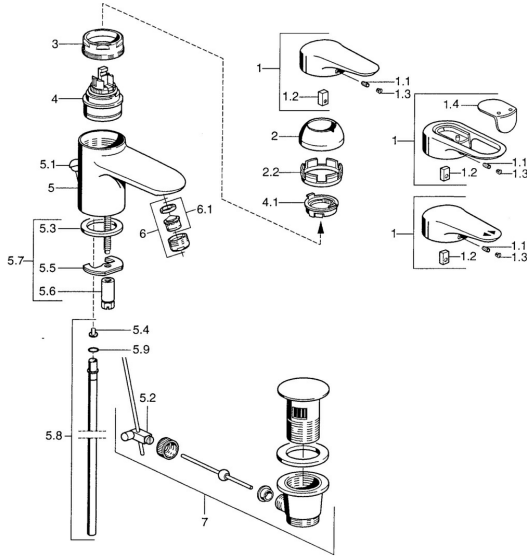

## Reserveonderdelen

### SP03072102

	Naam	Code
1	Hendel, L=99 mm, (-2011) Chroom	59913768
1.1	Schroef, M5x8, SW2.5	59904755
1.2	Joint klassiek uitloop	59904778
1.3	Plug, hot/cold	59906705
2	Kap Chroom/Satijn <b>Stopgezet</b>	59906564
2	Kap Chroom	59906563
2.2	Vaststelling van de mouw	59906695
3	Schroef, M50x1, SW45	59904775
4	Binnenwerk, 4,8 eco	59904601
4.1	Hot water limiter	59904759
5.2	Gewichtstuk	59904624
5.3	Dichting, 37x48x3.5	59911422
5.4	Attachment clamp <b>Stopgezet</b>	59911416
5.5	Fixing plate	59904765
5.6	Schroef, M8x1, SW13	59904766
5.7	Bevestigingsset	59910749
5.8	Pijp, d 10 mm, L=413	59911423
5.9	O-ring, 9x2	59905095
6	Mousseur, M24x1 A Wit <b>Stopgezet</b>	59905419
6	Mousseur, M24x1 STD CC A Edelmessing <b>Stopgezet</b>	59906580
6	Mousseur, M24x1 STD HC A Chroom	59902366
6.1	Mousseur, M22/24 A	59902081
7	Wastegarnituur Chroom	59911441
7	Wastegarnituur Wit <b>Stopgezet</b>	59911443
7	Wastegarnituur Satijn <b>Stopgezet</b>	59911442