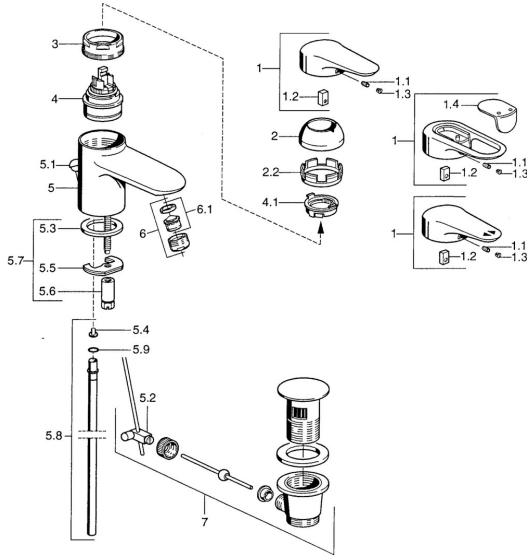

## Parti di ricambio

### SP03072102

	Nome	Codice
1	Leva, L=99 mm, (-2011) Cromo	59913768
1.1	Screw, M5x8, SW2.5	59904755
1.2	Adattatore	59904778
1.3	Tappo, hot/cold	59906705
2	Cappuccio Cromo/Satinato <b>Fuori produzione</b>	59906564
2	Cappuccio Cromo	59906563
2.2	Manicotto di fissaggio	59906695
3	Vite eye, M50x1, SW45	59904775
4	Cartuccia, 4,8 eco	59904601
4.1	Hot water limiter	59904759
5.2	Snodo	59904624
5.3	Giunto, 37x48x3.5	59911422
5.4	Attachment clamp <b>Fuori produzione</b>	59911416
5.5	Fixing plate	59904765
5.6	Screw, M8x1, SW13	59904766
5.7	Set di fissaggio	59910749
5.8	, d 10 mm, L=413	59911423
5.9	O-ring, 9x2	59905095
6	Aereatore, M24x1 A Bianco <b>Fuori produzione</b>	59905419
6	Aereatore, M24x1 STD CC A Ottone lucido <b>Fuori produzione</b>	59906580
6	Aereatore, M24x1 STD HC A Cromo	59902366
6.1	Aereatore, M22/24 A	59902081
7	Scarico a saltarello Cromo	59911441
7	Scarico a saltarello Bianco <b>Fuori produzione</b>	59911443
7	Scarico a saltarello Satinato <b>Fuori produzione</b>	59911442