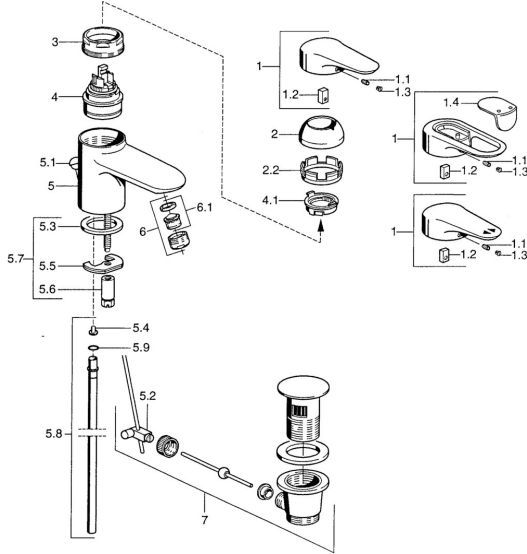

EAN: 4015474551404
static.hansa.com/0307210086

Ersatzteile

SP03072102

| | Name | Art.-Nr. |
|-----|---|----------|
| 1 | Hebel, L=99 mm, (-2011) Chrom | 59913768 |
| 1.1 | Schraube, M5x8, SW2.5 | 59904755 |
| 1.2 | Kunststoffadapter | 59904778 |
| 1.3 | Blindstopfen, hot/cold | 59906705 |
| 2 | Abdeckkappe Chrom/Seidenmatt Ausgelaufen | 59906564 |
| 2 | Abdeckkappe Chrom | 59906563 |
| 2.2 | Befestigungshülse | 59906695 |
| 3 | Ringschraube, M50x1, SW45 | 59904775 |
| 4 | Kartusche, 4,8 eco | 59904601 |
| 4.1 | Warmwasser Begrenzer | 59904759 |
| 5.2 | Gelenkstück | 59904624 |
| 5.3 | Dichtung, 37x48x3.5 | 59911422 |
| 5.4 | Befestigungsklammer Ausgelaufen | 59911416 |
| 5.5 | Befestigungsplatte | 59904765 |
| 5.6 | Schraube, M8x1, SW13 | 59904766 |
| 5.7 | Befestigungssatz | 59910749 |
| 5.8 | Rohr, d 10 mm, L=413 | 59911423 |
| 5.9 | O-Ring, 9x2 | 59905095 |
| 6 | Luftsprudler, M24x1 A Weiss Ausgelaufen | 59905419 |
| 6 | Luftsprudler, M24x1 STD CC A Edelmessing Ausgelaufen | 59906580 |
| 6 | Luftsprudler, M24x1 STD HC A Chrom | 59902366 |
| 6.1 | Luftsprudler, M22/24 A | 59902081 |
| 7 | Ablaufgarnitur Chrom | 59911441 |
| 7 | Ablaufgarnitur Weiss Ausgelaufen | 59911443 |
| 7 | Ablaufgarnitur Satin Ausgelaufen | 59911442 |