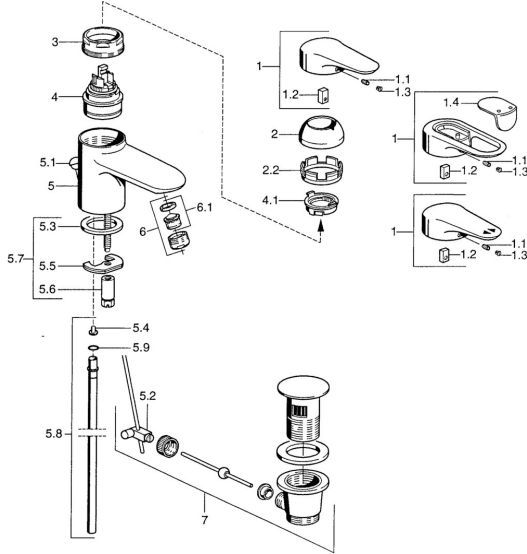

## Reserveonderdelen

### SP03072102

	Naam	Code
1	Hendel, L=99 mm, (-2011) Chroom	59913768
1.1	Schroef, M5x8, SW2.5	59904755
1.2	Joint klassiek uitloop	59904778
1.3	Plug, hot/cold	59906705
2	Kap Chroom/Satijn <b>Stopgezet</b>	59906564
2	Kap Chroom	59906563
2.2	Vaststelling van de mouw	59906695
3	Schroef, M50x1, SW45	59904775
4	Binnenwerk, 4,8 eco	59904601
4.1	Hot water limiter	59904759
5.2	Gewichtstuk	59904624
5.3	Dichting, 37x48x3.5	59911422
5.4	Attachment clamp <b>Stopgezet</b>	59911416
5.5	Fixing plate	59904765
5.6	Schroef, M8x1, SW13	59904766
5.7	Bevestigingsset	59910749
5.8	Pijp, d 10 mm, L=413	59911423
5.9	O-ring, 9x2	59905095
6	Mousseur, M24x1 A Wit <b>Stopgezet</b>	59905419
6	Mousseur, M24x1 STD CC A Edelmessing <b>Stopgezet</b>	59906580
6	Mousseur, M24x1 STD HC A Chroom	59902366
6.1	Mousseur, M22/24 A	59902081
7	Wastegarnituur Chroom	59911441
7	Wastegarnituur Wit <b>Stopgezet</b>	59911443
7	Wastegarnituur Satijn <b>Stopgezet</b>	59911442