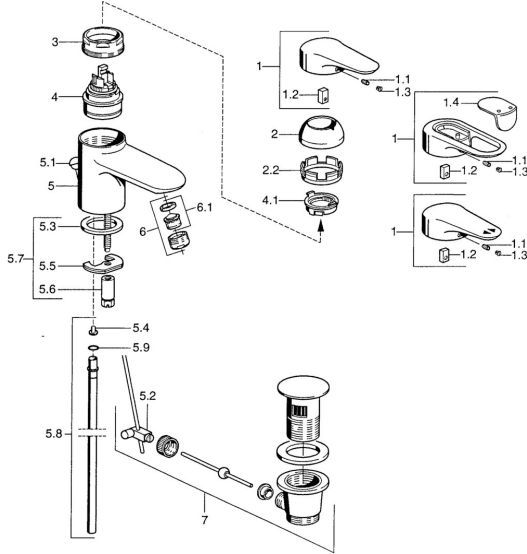

EAN: 4015474680074
static.hansa.com/0307210042

Reserveonderdelen

SP03072102

	Naam	Code
1	Hendel, L=99 mm, (-2011) Chroom	59913768
1.1	Schroef, M5x8, SW2.5	59904755
1.2	Joint klassiek uitloop	59904778
1.3	Plug, hot/cold	59906705
2	Kap Chroom/Satijn Stopgezet	59906564
2	Kap Chroom	59906563
2.2	Vaststelling van de mouw	59906695
3	Schroef, M50x1, SW45	59904775
4	Binnenwerk, 4,8 eco	59904601
4.1	Hot water limiter	59904759
5.2	Gewichtstuk	59904624
5.3	Dichting, 37x48x3.5	59911422
5.4	Attachment clamp Stopgezet	59911416
5.5	Fixing plate	59904765
5.6	Schroef, M8x1, SW13	59904766
5.7	Bevestigingsset	59910749
5.8	Pijp, d 10 mm, L=413	59911423
5.9	O-ring, 9x2	59905095
6	Mousseur, M24x1 A Wit Stopgezet	59905419
6	Mousseur, M24x1 STD CC A Edelmessing Stopgezet	59906580
6	Mousseur, M24x1 STD HC A Chroom	59902366
6.1	Mousseur, M22/24 A	59902081
7	Wastegarnituur Chroom	59911441
7	Wastegarnituur Wit Stopgezet	59911443
7	Wastegarnituur Satijn Stopgezet	59911442