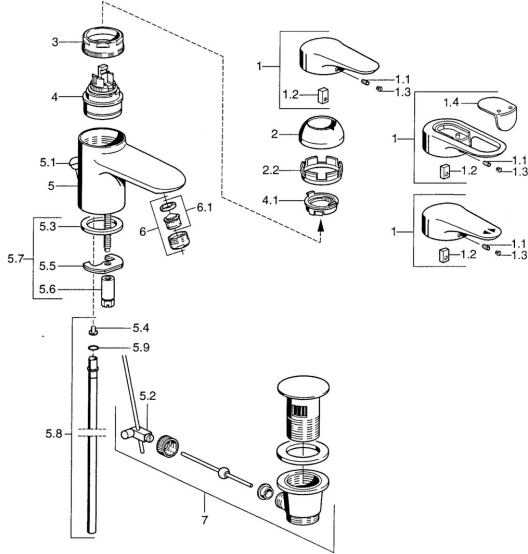

EAN: 4015474680074
static.hansa.com/0307210042

Ersatzteile

SP03072102

	Name	Art.-Nr.
1	Hebel, L=99 mm, (-2011) Chrom	59913768
1.1	Schraube, M5x8, SW2.5	59904755
1.2	Kunststoffadapter	59904778
1.3	Blindstopfen, hot/cold	59906705
2	Abdeckkappe Chrom/Seidenmatt Ausgelaufen	59906564
2	Abdeckkappe Chrom	59906563
2.2	Befestigungshülse	59906695
3	Ringschraube, M50x1, SW45	59904775
4	Kartusche, 4,8 eco	59904601
4.1	Warmwasser Begrenzer	59904759
5.2	Gelenkstück	59904624
5.3	Dichtung, 37x48x3.5	59911422
5.4	Befestigungsklammer Ausgelaufen	59911416
5.5	Befestigungsplatte	59904765
5.6	Schraube, M8x1, SW13	59904766
5.7	Befestigungssatz	59910749
5.8	Rohr, d 10 mm, L=413	59911423
5.9	O-Ring, 9x2	59905095
6	Luftsprudler, M24x1 A Weiss Ausgelaufen	59905419
6	Luftsprudler, M24x1 STD CC A Edelmessing Ausgelaufen	59906580
6	Luftsprudler, M24x1 STD HC A Chrom	59902366
6.1	Luftsprudler, M22/24 A	59902081
7	Ablaufgarnitur Chrom	59911441
7	Ablaufgarnitur Weiss Ausgelaufen	59911443
7	Ablaufgarnitur Satin Ausgelaufen	59911442