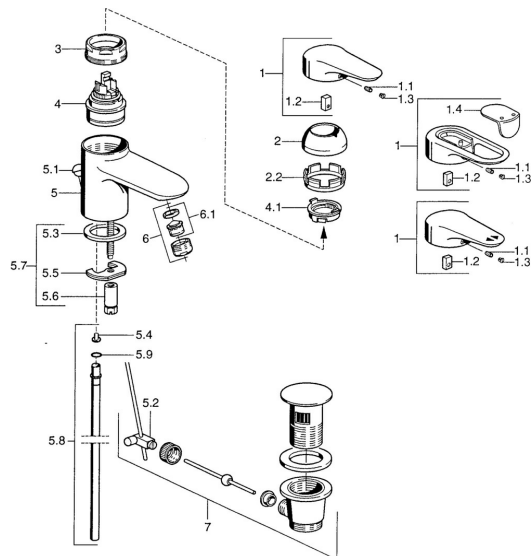

## Náhradní díly

### SP03072102

	Název	Kód
1	Páka, L=99 mm, (-2011) Chrom	59913768
1.1	Šroub, M5x8, SW2.5	59904755
1.2	Kluzné pouzdro (osazené)	59904778
1.3	Plug, hot/cold	59906705
2	Krytka Chrom/saténová <b>Ukončeno</b>	59906564
2	Krytka Chrom	59906563
2.2	Upevňovací objímka	59906695
3	Oční šroub, M50x1, SW45	59904775
4	Kartuše, 4,8 eco	59904601
4.1	Hot water limiter	59904759
5.2	Spojovací díl táhel	59904624
5.3	Těsnění, 37x48x3.5	59911422
5.4	Attachment clamp <b>Ukončeno</b>	59911416
5.5	Upevňovací deska	59904765
5.6	Šroub, M8x1, SW13	59904766
5.7	Upevňovací set	59910749
5.8	Roura, d 10 mm, L=413	59911423
5.9	O-kroužek, 9x2	59905095
6	Aerator, M24x1 A Bílá <b>Ukončeno</b>	59905419
6	Aerator, M24x1 STD CC A Ušlechtilá mosaz <b>Ukončeno</b>	59906580
6	Aerator, M24x1 STD HC A Chrom	59902366
6.1	Aerator, M22/24 A	59902081
7	Vypouštěcí ventil Chrom	59911441
7	Vypouštěcí ventil Bílá <b>Ukončeno</b>	59911443
7	Vypouštěcí ventil Saténová <b>Ukončeno</b>	59911442