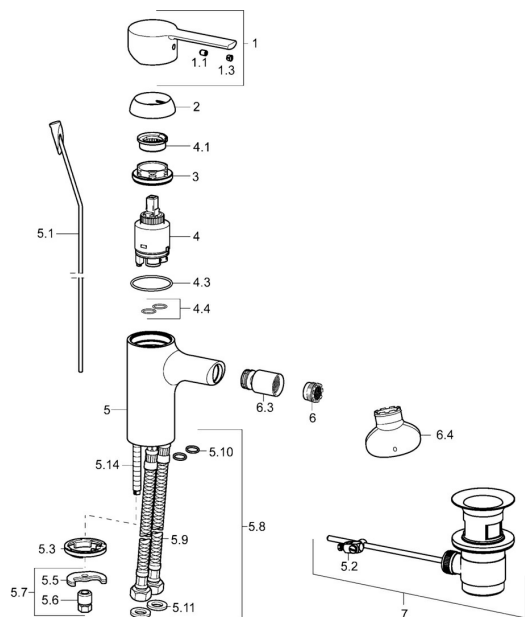

## Náhradní díly

### SP03063273

	Název	Kód
1	Páka Chrom	59913761
1.1	Šroub, M5x8, SW2.5	59904755
1.3	Vymezovací vložka Chrom	59913762
2	Krytka, 33x3 mm Chrom	59912504
3	Upevňovací matice, M40x1	1003409V
4	Kartuše, 3.5 Eco	59912324
4	Kartuše, 3.5 Classic	59913075
4.1	Temperature adjustment limiter	59912325
4.3	O-kroužek, d 28.24x2.62 <b>Ukončeno</b>	59912590
4.4	O-kroužek, d 10.10x1.60 <b>Ukončeno</b>	59905072
5.1	Ovládací táhlo vypouštěcího ventilu Chrom	59913652
5.2	Spojovací díl táhel	59904624
5.3	Těsnění	59914591
5.5	Upevňovací deska	59904765
5.6	Šroub, M8x1, SW13	59904766
5.7	Upevňovací set	59910749
5.8	Flexibilní hadička, L=430, G3/8-M10x1 RH <b>Ukončeno</b>	59913213
5.9	Flexibilní hadička, L=430, G3/8-M10x1	59912515
5.10	O-kroužek, d 7.65x1.78	59902337
5.11	Těsnění, 9.5x14.4x2	59912551
5.14	Upevňovací šroub, M8x1, L=140	59912474
6	Aerator, M18.5x1, TJ	59913366
6.1	Fitting ring for aerator Chrom	59913654
6.3	Spojovací díl táhel, M18.5x1 Chrom	59913370
6.4	Klíč k aerátoru, M18.5	59913367
7	Vypouštěcí ventil Chrom	59904620
N.I.	Klíč, SW30/34	59912108