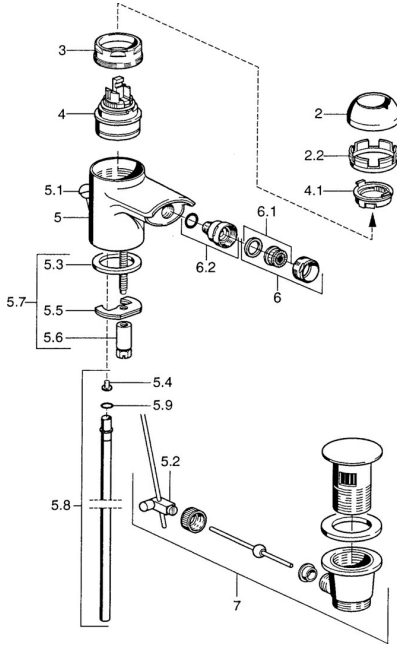

EAN: 4015474018945
static.hansa.com/0306320094

Reserveonderdelen

SP03063200

	Naam	Code
2	Kap Wit Stopgezet	59906565
2	Kap Chrom	59906563
2.2	Vaststelling van de mouw	59906695
3	Schroefoog, M50x1, SW45	59904775
4	Binnenwerk, 4.8 eco	59904601
4.1	Hot water limiter	59904759
5.2	Gewrichtstuk	59904624
5.3	Dichting, 37x48x3.5	59911422
5.4	Attachment clamp Stopgezet	59911416
5.5	Fixing plate	59904765
5.6	Schroef, M8x1, SW13	59904766
5.7	Bevestigingsset	59910749
5.8	Slangen Stopgezet	59912303
5.9	O-ring, 9x2	59905095
6	Mousseur, M24x1 STD HC A Chrom	59902366
6	Mousseur, M24x1 A Wit Stopgezet	59905419
6	Mousseur, M24x1 STD CC A Edelmessing Stopgezet	59906580
6.1	Mousseur, M22/24 A	59902081
6.2	Kogelstuk bidet, M24x1	59904920
7	Wastegarnituur Chrom Stopgezet	59911444
7	Wastegarnituur Chrom	59911441
7	Wastegarnituur Wit Stopgezet	59911443
N.I.	Flexibele aansluitingen, L=500, G3/8-M10x1	59911767