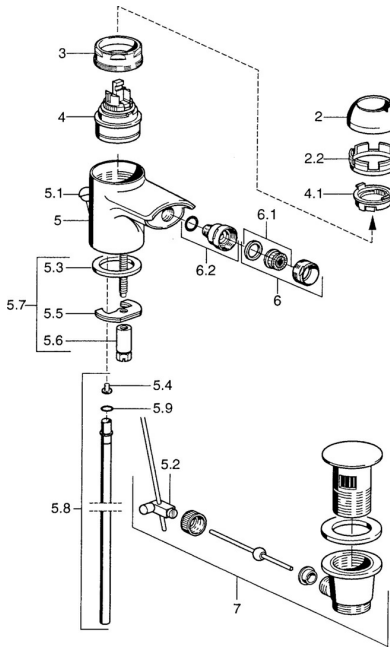

## Parti di ricambio

### SP03063200

	Nome	Codice
2	Cappuccio Bianco <b>Fuori produzione</b>	59906565
2	Cappuccio Cromo	59906563
2.2	Manicotto di fissaggio	59906695
3	Vite eye, M50x1, SW45	59904775
4	Cartuccia, 4,8 eco	59904601
4.1	Hot water limiter	59904759
5.2	Snodo	59904624
5.3	Giunto, 37x48x3.5	59911422
5.4	Attachment clamp <b>Fuori produzione</b>	59911416
5.5	Fixing plate	59904765
5.6	Screw, M8x1, SW13	59904766
5.7	Set di fissaggio	59910749
5.8	Tubo flessibile <b>Fuori produzione</b>	59912303
5.9	O-ring, 9x2	59905095
6	Aeratore, M24x1 STD HC A Cromo	59902366
6	Aeratore, M24x1 A Bianco <b>Fuori produzione</b>	59905419
6	Aeratore, M24x1 STD CC A Ottone lucido <b>Fuori produzione</b>	59906580
6.1	Aeratore, M22/24 A	59902081
6.2	Aeratore per miscelatore bidet, M24x1	59904920
7	Scarico a saltarello Cromo <b>Fuori produzione</b>	59911444
7	Scarico a saltarello Cromo	59911441
7	Scarico a saltarello Bianco <b>Fuori produzione</b>	59911443
N.I.	Cannette flessibili, L=500, G3/8-M10x1	59911767