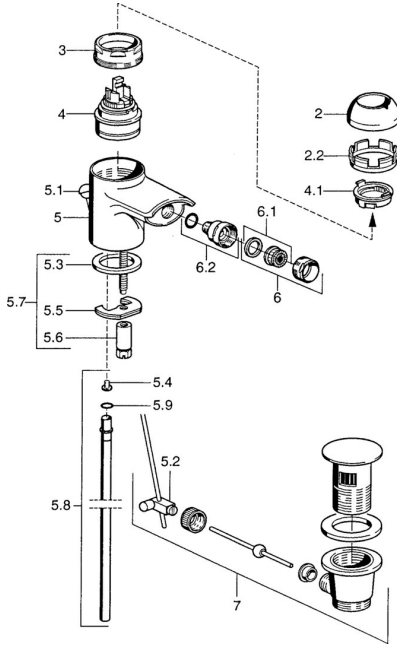

## Pièces de rechange

### SP03063200

	Nom	Code
2	Chape Blanc <b>Arrêté</b>	59906565
2	Chape Chrome	59906563
2.2	Manchon de fixation	59906695
3	Vis Loop, M50x1, SW45	59904775
4	Cartouche, 4.8 eco	59904601
4.1	Hot water limiter	59904759
5.2	Joint	59904624
5.3	Joint, 37x48x3.5	59911422
5.4	Attachment clamp <b>Arrêté</b>	59911416
5.5	Fixing plate	59904765
5.6	Vis, M8x1, SW13	59904766
5.7	Ensemble de fixation	59910749
5.8	Tuyau <b>Arrêté</b>	59912303
5.9	Joint, 9x2	59905095
6	Aérateur, M24x1 STD HC A Chrome	59902366
6	Aérateur, M24x1 A Blanc <b>Arrêté</b>	59905419
6	Aérateur, M24x1 STD CC A Laiton <b>Arrêté</b>	59906580
6.1	Aérateur, M22/24 A	59902081
6.2	Joint boule pour mitigeur bidet, M24x1	59904920
7	Vidage Chrome <b>Arrêté</b>	59911444
7	Vidage Chrome	59911441
7	Vidage Blanc <b>Arrêté</b>	59911443
N.I.	Flexible d'alimentation, L=500, G3/8-M10x1	59911767