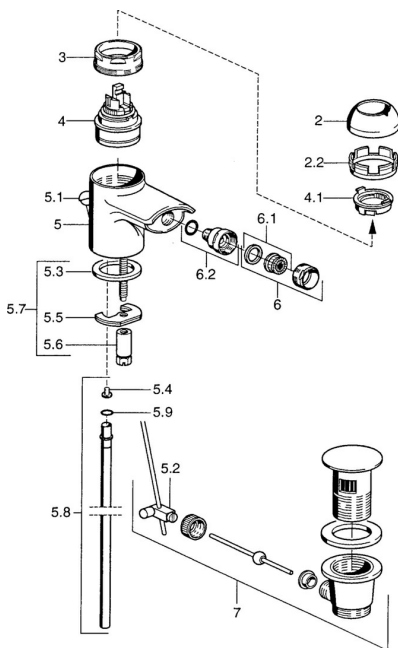

## Náhradní díly

### SP03063200

	Název	Kód
2	Krytka Bílá <b>Ukončeno</b>	59906565
2	Krytka Chrom	59906563
2.2	Upevňovací objímka	59906695
3	Oční šroub, M50x1, SW45	59904775
4	Kartuše, 4.8 eco	59904601
4.1	Hot water limiter	59904759
5.2	Spojovací díl táhel	59904624
5.3	Těsnění, 37x48x3.5	59911422
5.4	Attachment clamp <b>Ukončeno</b>	59911416
5.5	Upevňovací deska	59904765
5.6	Šroub, M8x1, SW13	59904766
5.7	Upevňovací set	59910749
5.8	Hadice <b>Ukončeno</b>	59912303
5.9	O-kroužek, 9x2	59905095
6	Aerator, M24x1 STD HC A Chrom	59902366
6	Aerator, M24x1 A Bílá <b>Ukončeno</b>	59905419
6	Aerator, M24x1 STD CC A Ušlechtilá mosaz <b>Ukončeno</b>	59906580
6.1	Aerator, M22/24 A	59902081
6.2	Kulový kloub, M24x1	59904920
7	Vypouštěcí ventil Chrom <b>Ukončeno</b>	59911444
7	Vypouštěcí ventil Chrom	59911441
7	Vypouštěcí ventil Bílá <b>Ukončeno</b>	59911443
N.I.	Flexibilní hadička, L=500, G3/8-M10x1	59911767