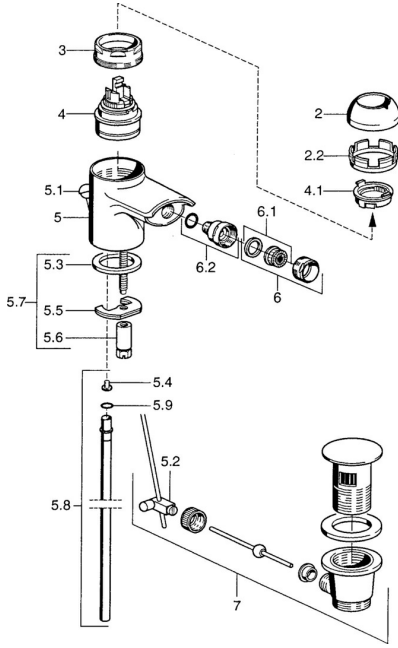

EAN: 4015474018938
static.hansa.com/0306320093

Reserveonderdelen

SP03063200

	Naam	Code
2	Kap Wit Stopgezet	59906565
2	Kap Chroom	59906563
2.2	Vaststelling van de mouw	59906695
3	Schroefoog, M50x1, SW45	59904775
4	Binnenwerk, 4.8 eco	59904601
4.1	Hot water limiter	59904759
5.2	Gewrichtstuk	59904624
5.3	Dichting, 37x48x3.5	59911422
5.4	Attachment clamp Stopgezet	59911416
5.5	Fixing plate	59904765
5.6	Schroef, M8x1, SW13	59904766
5.7	Bevestigingsset	59910749
5.8	Slangen Stopgezet	59912303
5.9	O-ring, 9x2	59905095
6	Mousseur, M24x1 STD HC A Chroom	59902366
6	Mousseur, M24x1 A Wit Stopgezet	59905419
6	Mousseur, M24x1 STD CC A Edelmessing Stopgezet	59906580
6.1	Mousseur, M22/24 A	59902081
6.2	Kogelstuk bidet, M24x1	59904920
7	Wastegarnituur Chroom Stopgezet	59911444
7	Wastegarnituur Chroom	59911441
7	Wastegarnituur Wit Stopgezet	59911443
N.I.	Flexibele aansluitingen, L=500, G3/8-M10x1	59911767