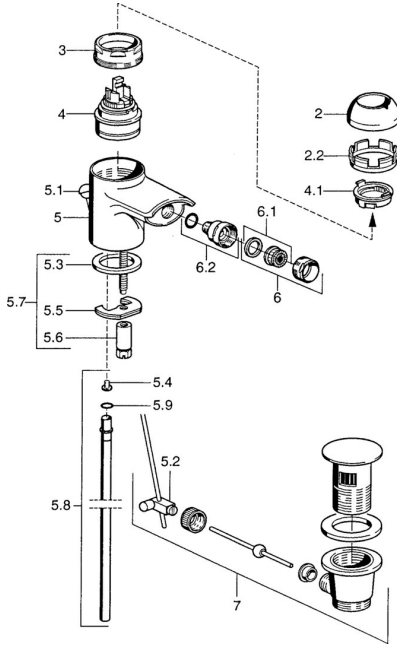

EAN: 4015474018938
static.hansa.com/0306320093

Parti di ricambio

SP03063200

	Nome	Codice
2	Cappuccio Bianco Fuori produzione	59906565
2	Cappuccio Cromo	59906563
2.2	Manicotto di fissaggio	59906695
3	Vite eye, M50x1, SW45	59904775
4	Cartuccia, 4,8 eco	59904601
4.1	Hot water limiter	59904759
5.2	Snodo	59904624
5.3	Giunto, 37x48x3.5	59911422
5.4	Attachment clamp Fuori produzione	59911416
5.5	Fixing plate	59904765
5.6	Screw, M8x1, SW13	59904766
5.7	Set di fissaggio	59910749
5.8	Tubo flessibile Fuori produzione	59912303
5.9	O-ring, 9x2	59905095
6	Aeratore, M24x1 STD HC A Cromo	59902366
6	Aeratore, M24x1 A Bianco Fuori produzione	59905419
6	Aeratore, M24x1 STD CC A Ottone lucido Fuori produzione	59906580
6.1	Aeratore, M22/24 A	59902081
6.2	Aeratore per miscelatore bidet, M24x1	59904920
7	Scarico a saltarello Cromo Fuori produzione	59911444
7	Scarico a saltarello Cromo	59911441
7	Scarico a saltarello Bianco Fuori produzione	59911443
N.I.	Cannette flessibili, L=500, G3/8-M10x1	59911767