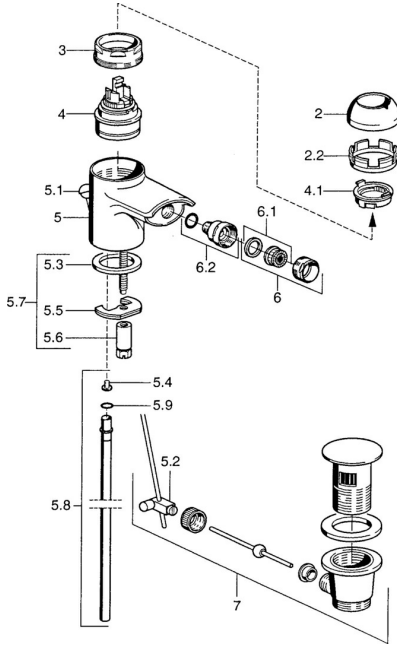

EAN: 4015474018938
static.hansa.com/0306320093

Ersatzteile

SP03063200

	Name	Art.-Nr.
2	Abdeckkappe Weiss Ausgelaufen	59906565
2	Abdeckkappe Chrom	59906563
2.2	Befestigungshülse	59906695
3	Ringschraube, M50x1, SW45	59904775
4	Kartusche, 4.8 eco	59904601
4.1	Warmwasser Begrenzer	59904759
5.2	Gelenkstück	59904624
5.3	Dichtung, 37x48x3.5	59911422
5.4	Befestigungsklammer Ausgelaufen	59911416
5.5	Befestigungsplatte	59904765
5.6	Schraube, M8x1, SW13	59904766
5.7	Befestigungssatz	59910749
5.8	Schlauch Ausgelaufen	59912303
5.9	O-Ring, 9x2	59905095
6	Luftsprudler, M24x1 STD HC A Chrom	59902366
6	Luftsprudler, M24x1 A Weiss Ausgelaufen	59905419
6	Luftsprudler, M24x1 STD CC A Edelmessing Ausgelaufen	59906580
6.1	Luftsprudler, M22/24 A	59902081
6.2	Strahlregler mit Kugelgelenk für Bidetarmatur, M24x1	59904920
7	Ablaufgarnitur Chrom Ausgelaufen	59911444
7	Ablaufgarnitur Chrom	59911441
7	Ablaufgarnitur Weiss Ausgelaufen	59911443
N.I.	Anschlußschlauch, L=500, G3/8-M10x1	59911767