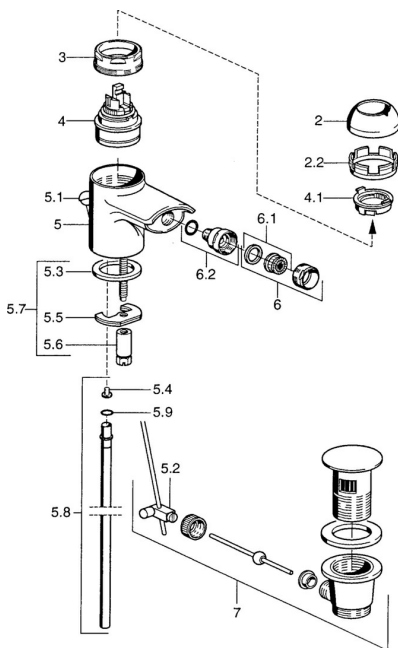

EAN: 4015474018938
static.hansa.com/0306320093

Náhradní díly

SP03063200

	Název	Kód
2	Krytka Bílá Ukončeno	59906565
2	Krytka Chrom	59906563
2.2	Upevňovací objímka	59906695
3	Oční šroub, M50x1, SW45	59904775
4	Kartuše, 4.8 eco	59904601
4.1	Hot water limiter	59904759
5.2	Spojovací díl táhel	59904624
5.3	Těsnění, 37x48x3.5	59911422
5.4	Attachment clamp Ukončeno	59911416
5.5	Upevňovací deska	59904765
5.6	Šroub, M8x1, SW13	59904766
5.7	Upevňovací set	59910749
5.8	Hadice Ukončeno	59912303
5.9	O-kroužek, 9x2	59905095
6	Aerator, M24x1 STD HC A Chrom	59902366
6	Aerator, M24x1 A Bílá Ukončeno	59905419
6	Aerator, M24x1 STD CC A Ušlechtilá mosaz Ukončeno	59906580
6.1	Aerator, M22/24 A	59902081
6.2	Kulový kloub, M24x1	59904920
7	Vypouštěcí ventil Chrom Ukončeno	59911444
7	Vypouštěcí ventil Chrom	59911441
7	Vypouštěcí ventil Bílá Ukončeno	59911443
N.I.	Flexibilní hadička, L=500, G3/8-M10x1	59911767