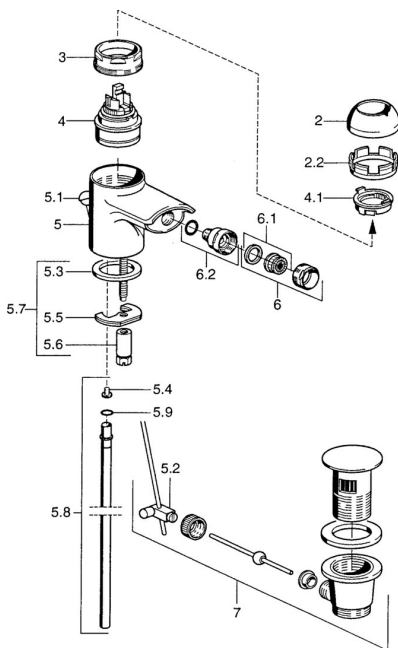

### SP03063200

	Názov	Kód
2	Krytka Biela <b>Ukončené</b>	59906565
2	Krytka Chróm	59906563
2.2	Upevňovacia objímka	59906695
3	Očné skrutka, M50x1, SW45	59904775
4	Kartuš, 4,8 eco	59904601
4.1	Hot water limiter	59904759
5.2	Spojovací diel tiahla	59904624
5.3	Tesnenie, 37x48x3.5	59911422
5.4	Attachment clamp <b>Ukončené</b>	59911416
5.5		59904765
5.6	Skrutka, M8x1, SW13	59904766
5.7	Upevňovací set	59910749
5.8	Pripájacie hadičky <b>Ukončené</b>	59912303
5.9	O-kružok, 9x2	59905095
6	Aerator, M24x1 STD HC A Chróm	59902366
6	Aerator, M24x1 A Biela <b>Ukončené</b>	59905419
6	Aerator, M24x1 STD CC A Ušľachtilá mosadz <b>Ukončené</b>	59906580
6.1	Aerator, M22/24 A	59902081
6.2	Ball joint for bidet faucet, M24x1	59904920
7	Vypúšťací ventil umývadla Chróm <b>Ukončené</b>	59911444
7	Vypúšťací ventil umývadla Chróm	59911441
7	Vypúšťací ventil umývadla Biela <b>Ukončené</b>	59911443
N.I.	Flexibilná hadička, L=500, G3/8-M10x1	59911767