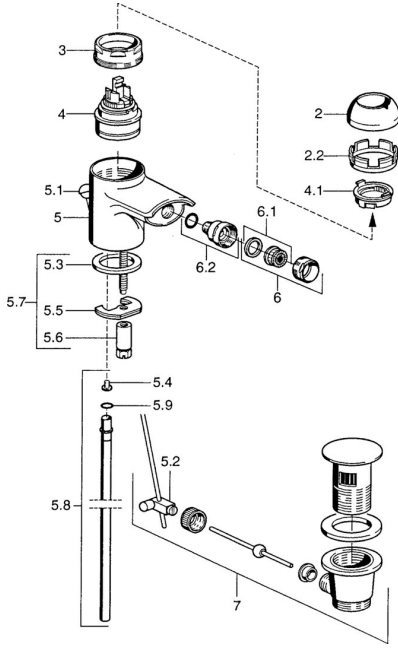

EAN: 4015474018921
static.hansa.com/0306320092

Reserveonderdelen

SP03063200

	Naam	Code
2	Kap Wit Stopgezet	59906565
2	Kap Chroom	59906563
2.2	Vaststelling van de mouw	59906695
3	Schroefoog, M50x1, SW45	59904775
4	Binnenwerk, 4.8 eco	59904601
4.1	Hot water limiter	59904759
5.2	Gewichtstuk	59904624
5.3	Dichting, 37x48x3.5	59911422
5.4	Attachment clamp Stopgezet	59911416
5.5	Fixing plate	59904765
5.6	Schroef, M8x1, SW13	59904766
5.7	Bevestigingsset	59910749
5.8	Slangen Stopgezet	59912303
5.9	O-ring, 9x2	59905095
6	Mousseur, M24x1 STD HC A Chroom	59902366
6	Mousseur, M24x1 A Wit Stopgezet	59905419
6	Mousseur, M24x1 STD CC A Edelmessing Stopgezet	59906580
6.1	Mousseur, M22/24 A	59902081
6.2	Kogelstuk bidet, M24x1	59904920
7	Wastegarnituur Chroom Stopgezet	59911444
7	Wastegarnituur Chroom	59911441
7	Wastegarnituur Wit Stopgezet	59911443
N.I.	Flexibele aansluitingen, L=500, G3/8-M10x1	59911767