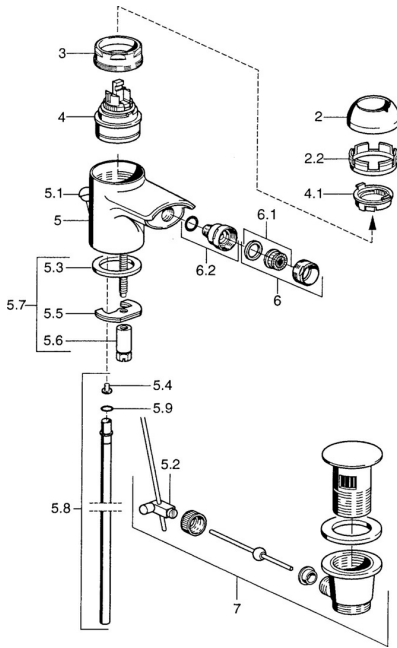

## Pièces de rechange

### SP03063200

	Nom	Code
2	Chape Blanc <b>Arrêté</b>	59906565
2	Chape Chrome	59906563
2.2	Manchon de fixation	59906695
3	Vis Loop, M50x1, SW45	59904775
4	Cartouche, 4.8 eco	59904601
4.1	Hot water limiter	59904759
5.2	Joint	59904624
5.3	Joint, 37x48x3.5	59911422
5.4	Attachment clamp <b>Arrêté</b>	59911416
5.5	Fixing plate	59904765
5.6	Vis, M8x1, SW13	59904766
5.7	Ensemble de fixation	59910749
5.8	Tuyau <b>Arrêté</b>	59912303
5.9	Joint, 9x2	59905095
6	Aérateur, M24x1 STD HC A Chrome	59902366
6	Aérateur, M24x1 A Blanc <b>Arrêté</b>	59905419
6	Aérateur, M24x1 STD CC A Laiton <b>Arrêté</b>	59906580
6.1	Aérateur, M22/24 A	59902081
6.2	Joint boule pour mitigeur bidet, M24x1	59904920
7	Vidage Chrome <b>Arrêté</b>	59911444
7	Vidage Chrome	59911441
7	Vidage Blanc <b>Arrêté</b>	59911443
N.I.	Flexible d'alimentation, L=500, G3/8-M10x1	59911767