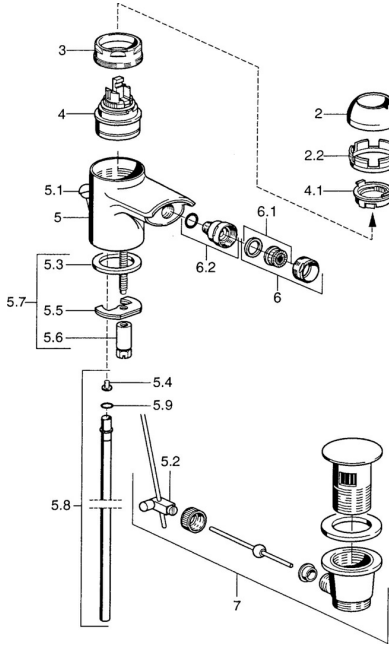

EAN: 4015474018921
static.hansa.com/0306320092

Ersatzteile

SP03063200

	Name	Art.-Nr.
2	Abdeckkappe Weiss Ausgelaufen	59906565
2	Abdeckkappe Chrom	59906563
2.2	Befestigungshülse	59906695
3	Ringschraube, M50x1, SW45	59904775
4	Kartusche, 4.8 eco	59904601
4.1	Warmwasser Begrenzer	59904759
5.2	Gelenkstück	59904624
5.3	Dichtung, 37x48x3.5	59911422
5.4	Befestigungsklammer Ausgelaufen	59911416
5.5	Befestigungsplatte	59904765
5.6	Schraube, M8x1, SW13	59904766
5.7	Befestigungssatz	59910749
5.8	Schlauch Ausgelaufen	59912303
5.9	O-Ring, 9x2	59905095
6	Luftsprudler, M24x1 STD HC A Chrom	59902366
6	Luftsprudler, M24x1 A Weiss Ausgelaufen	59905419
6	Luftsprudler, M24x1 STD CC A Edelmessing Ausgelaufen	59906580
6.1	Luftsprudler, M22/24 A	59902081
6.2	Strahlregler mit Kugelgelenk für Bidetarmatur, M24x1	59904920
7	Ablaufgarnitur Chrom Ausgelaufen	59911444
7	Ablaufgarnitur Chrom	59911441
7	Ablaufgarnitur Weiss Ausgelaufen	59911443
N.I.	Anschlußschlauch, L=500, G3/8-M10x1	59911767