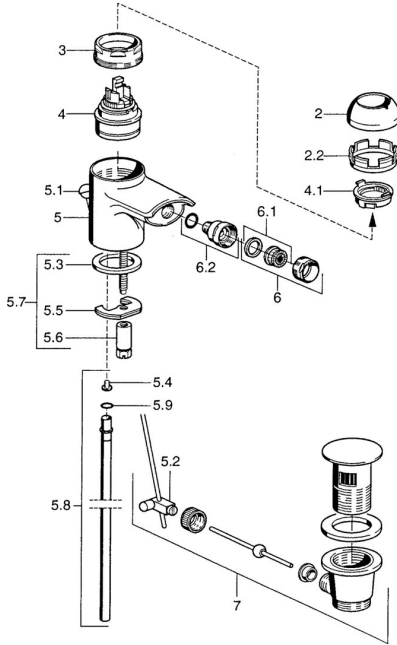

## Náhradní díly

### SP03063200

	Název	Kód
2	Krytka Bílá <b>Ukončeno</b>	59906565
2	Krytka Chrom	59906563
2.2	Upevňovací objímka	59906695
3	Oční šroub, M50x1, SW45	59904775
4	Kartuše, 4.8 eco	59904601
4.1	Hot water limiter	59904759
5.2	Spojovací díl táhel	59904624
5.3	Těsnění, 37x48x3.5	59911422
5.4	Attachment clamp <b>Ukončeno</b>	59911416
5.5	Upevňovací deska	59904765
5.6	Šroub, M8x1, SW13	59904766
5.7	Upevňovací set	59910749
5.8	Hadice <b>Ukončeno</b>	59912303
5.9	O-kroužek, 9x2	59905095
6	Aerator, M24x1 STD HC A Chrom	59902366
6	Aerator, M24x1 A Bílá <b>Ukončeno</b>	59905419
6	Aerator, M24x1 STD CC A Ušlechtilá mosaz <b>Ukončeno</b>	59906580
6.1	Aerator, M22/24 A	59902081
6.2	Kulový kloub, M24x1	59904920
7	Vypouštěcí ventil Chrom <b>Ukončeno</b>	59911444
7	Vypouštěcí ventil Chrom	59911441
7	Vypouštěcí ventil Bílá <b>Ukončeno</b>	59911443
N.I.	Flexibilní hadička, L=500, G3/8-M10x1	59911767