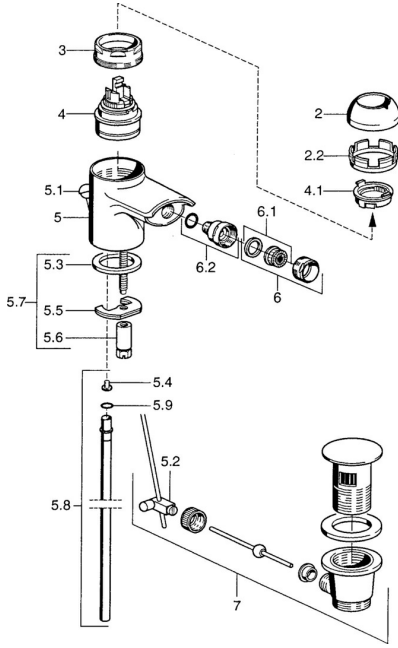

EAN: 4015474018853
static.hansa.com/0306320090

Reserveonderdelen

SP03063200

	Naam	Code
2	Kap Wit Stopgezet	59906565
2	Kap Chrom	59906563
2.2	Vaststelling van de mouw	59906695
3	Schroefoog, M50x1, SW45	59904775
4	Binnenwerk, 4.8 eco	59904601
4.1	Hot water limiter	59904759
5.2	Gewrichtstuk	59904624
5.3	Dichting, 37x48x3.5	59911422
5.4	Attachment clamp Stopgezet	59911416
5.5	Fixing plate	59904765
5.6	Schroef, M8x1, SW13	59904766
5.7	Bevestigingsset	59910749
5.8	Slangen Stopgezet	59912303
5.9	O-ring, 9x2	59905095
6	Mousseur, M24x1 STD HC A Chrom	59902366
6	Mousseur, M24x1 A Wit Stopgezet	59905419
6	Mousseur, M24x1 STD CC A Edelmessing Stopgezet	59906580
6.1	Mousseur, M22/24 A	59902081
6.2	Kogelstuk bidet, M24x1	59904920
7	Wastegarnituur Chrom Stopgezet	59911444
7	Wastegarnituur Chrom	59911441
7	Wastegarnituur Wit Stopgezet	59911443
N.I.	Flexibele aansluitingen, L=500, G3/8-M10x1	59911767