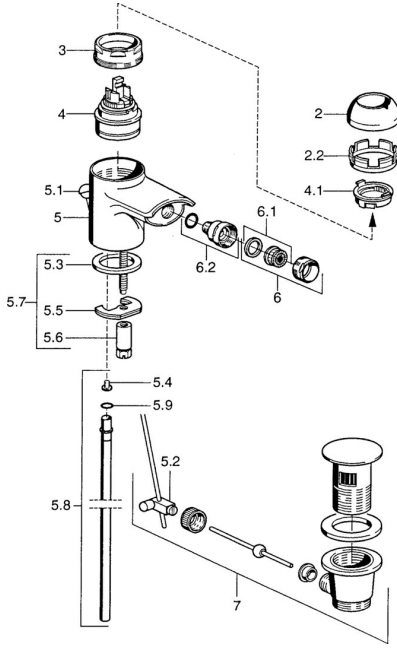

EAN: 4015474018853
static.hansa.com/0306320090

Ersatzteile

SP03063200

	Name	Art.-Nr.
2	Abdeckkappe Weiss Ausgelaufen	59906565
2	Abdeckkappe Chrom	59906563
2.2	Befestigungshülse	59906695
3	Ringschraube, M50x1, SW45	59904775
4	Kartusche, 4.8 eco	59904601
4.1	Warmwasser Begrenzer	59904759
5.2	Gelenkstück	59904624
5.3	Dichtung, 37x48x3.5	59911422
5.4	Befestigungsklammer Ausgelaufen	59911416
5.5	Befestigungsplatte	59904765
5.6	Schraube, M8x1, SW13	59904766
5.7	Befestigungssatz	59910749
5.8	Schlauch Ausgelaufen	59912303
5.9	O-Ring, 9x2	59905095
6	Luftsprudler, M24x1 STD HC A Chrom	59902366
6	Luftsprudler, M24x1 A Weiss Ausgelaufen	59905419
6	Luftsprudler, M24x1 STD CC A Edelmessing Ausgelaufen	59906580
6.1	Luftsprudler, M22/24 A	59902081
6.2	Strahlregler mit Kugelgelenk für Bidetarmatur, M24x1	59904920
7	Ablaufgarnitur Chrom Ausgelaufen	59911444
7	Ablaufgarnitur Chrom	59911441
7	Ablaufgarnitur Weiss Ausgelaufen	59911443
N.I.	Anschlußschlauch, L=500, G3/8-M10x1	59911767