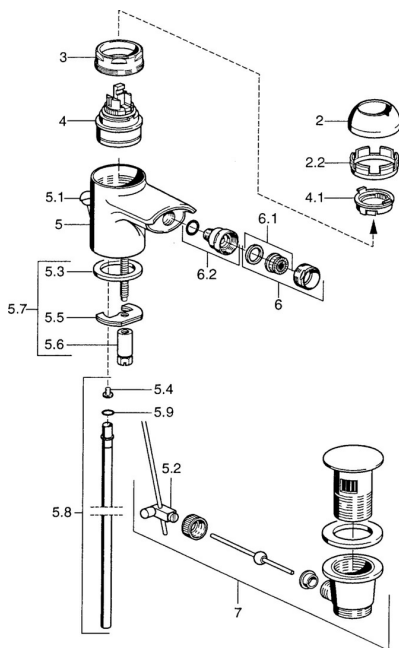

EAN: 4015474018839
static.hansa.com/0306320086

Náhradné diely

SP03063200

	Názov	Kód
2	Krytka Biela Ukončené	59906565
2	Krytka Chróm	59906563
2.2	Upevňovacia objímka	59906695
3	Očné skrutka, M50x1, SW45	59904775
4	Kartuš, 4,8 eco	59904601
4.1	Hot water limiter	59904759
5.2	Spojovací diel tiahla	59904624
5.3	Tesnenie, 37x48x3.5	59911422
5.4	Attachment clamp Ukončené	59911416
5.5		59904765
5.6	Skrutka, M8x1, SW13	59904766
5.7	Upevňovací set	59910749
5.8	Pripájacie hadičky Ukončené	59912303
5.9	O-kružok, 9x2	59905095
6	Aerator, M24x1 STD HC A Chróm	59902366
6	Aerator, M24x1 A Biela Ukončené	59905419
6	Aerator, M24x1 STD CC A Ušľachtilá mosadz Ukončené	59906580
6.1	Aerator, M22/24 A	59902081
6.2	Ball joint for bidet faucet, M24x1	59904920
7	Vypúšťací ventil umývadla Chróm Ukončené	59911444
7	Vypúšťací ventil umývadla Chróm	59911441
7	Vypúšťací ventil umývadla Biela Ukončené	59911443
N.I.	Flexibilná hadička, L=500, G3/8-M10x1	59911767