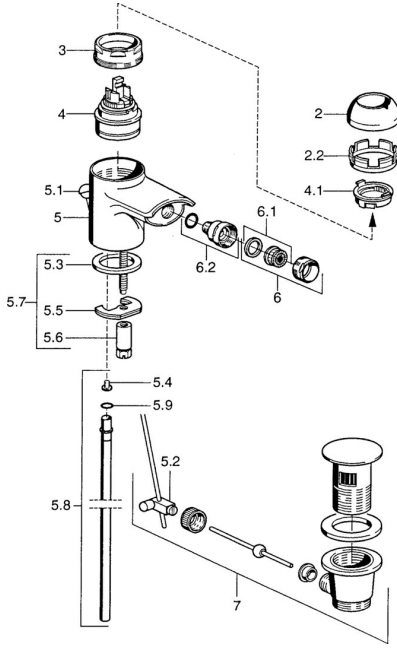

## Reserveonderdelen

### SP03063200

	Naam	Code
2	Kap Wit <b>Stopgezet</b>	59906565
2	Kap Chrom	59906563
2.2	Vaststelling van de mouw	59906695
3	Schroefoog, M50x1, SW45	59904775
4	Binnenwerk, 4.8 eco	59904601
4.1	Hot water limiter	59904759
5.2	Gewrichtstuk	59904624
5.3	Dichting, 37x48x3.5	59911422
5.4	Attachment clamp <b>Stopgezet</b>	59911416
5.5	Fixing plate	59904765
5.6	Schroef, M8x1, SW13	59904766
5.7	Bevestigingsset	59910749
5.8	Slangen <b>Stopgezet</b>	59912303
5.9	O-ring, 9x2	59905095
6	Mousseur, M24x1 STD HC A Chrom	59902366
6	Mousseur, M24x1 A Wit <b>Stopgezet</b>	59905419
6	Mousseur, M24x1 STD CC A Edelmessing <b>Stopgezet</b>	59906580
6.1	Mousseur, M22/24 A	59902081
6.2	Kogelstuk bidet, M24x1	59904920
7	Wastegarnituur Chrom <b>Stopgezet</b>	59911444
7	Wastegarnituur Chrom	59911441
7	Wastegarnituur Wit <b>Stopgezet</b>	59911443
N.I.	Flexibele aansluitingen, L=500, G3/8-M10x1	59911767