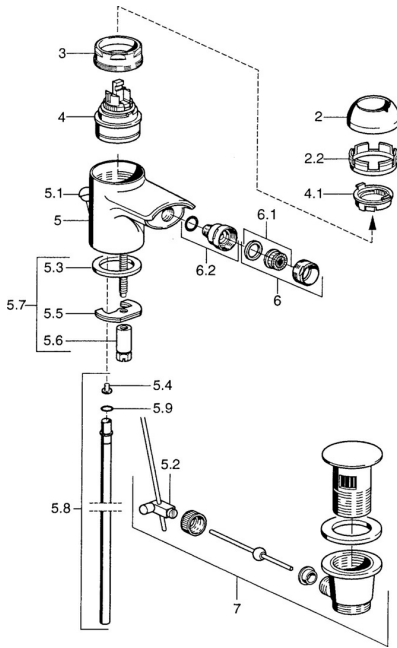

EAN: 4015474018839
static.hansa.com/0306320086

Parti di ricambio

SP03063200

	Nome	Codice
2	Cappuccio Bianco Fuori produzione	59906565
2	Cappuccio Cromo	59906563
2.2	Manicotto di fissaggio	59906695
3	Vite eye, M50x1, SW45	59904775
4	Cartuccia, 4,8 eco	59904601
4.1	Hot water limiter	59904759
5.2	Snodo	59904624
5.3	Giunto, 37x48x3.5	59911422
5.4	Attachment clamp Fuori produzione	59911416
5.5	Fixing plate	59904765
5.6	Screw, M8x1, SW13	59904766
5.7	Set di fissaggio	59910749
5.8	Tubo flessibile Fuori produzione	59912303
5.9	O-ring, 9x2	59905095
6	Aeratore, M24x1 STD HC A Cromo	59902366
6	Aeratore, M24x1 A Bianco Fuori produzione	59905419
6	Aeratore, M24x1 STD CC A Ottone lucido Fuori produzione	59906580
6.1	Aeratore, M22/24 A	59902081
6.2	Aeratore per miscelatore bidet, M24x1	59904920
7	Scarico a saltarello Cromo Fuori produzione	59911444
7	Scarico a saltarello Cromo	59911441
7	Scarico a saltarello Bianco Fuori produzione	59911443
N.I.	Cannette flessibili, L=500, G3/8-M10x1	59911767