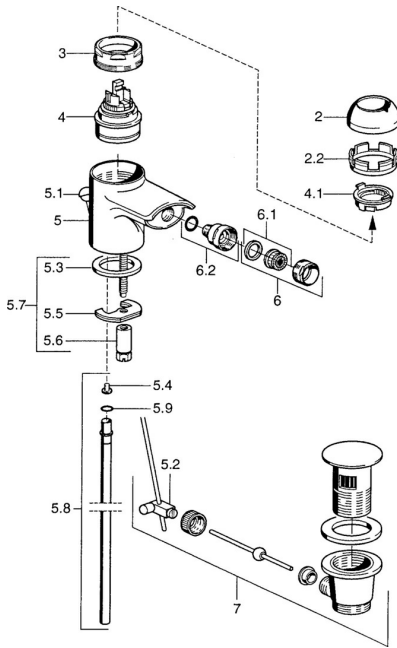

EAN: 4015474018839
static.hansa.com/0306320086

Pièces de rechange

SP03063200

	Nom	Code
2	Chape Blanc Arrêté	59906565
2	Chape Chrome	59906563
2.2	Manchon de fixation	59906695
3	Vis Loop, M50x1, SW45	59904775
4	Cartouche, 4.8 eco	59904601
4.1	Hot water limiter	59904759
5.2	Joint	59904624
5.3	Joint, 37x48x3.5	59911422
5.4	Attachment clamp Arrêté	59911416
5.5	Fixing plate	59904765
5.6	Vis, M8x1, SW13	59904766
5.7	Ensemble de fixation	59910749
5.8	Tuyau Arrêté	59912303
5.9	Joint, 9x2	59905095
6	Aérateur, M24x1 STD HC A Chrome	59902366
6	Aérateur, M24x1 A Blanc Arrêté	59905419
6	Aérateur, M24x1 STD CC A Laiton Arrêté	59906580
6.1	Aérateur, M22/24 A	59902081
6.2	Joint boule pour mitigeur bidet, M24x1	59904920
7	Vidage Chrome Arrêté	59911444
7	Vidage Chrome	59911441
7	Vidage Blanc Arrêté	59911443
N.I.	Flexible d'alimentation, L=500, G3/8-M10x1	59911767