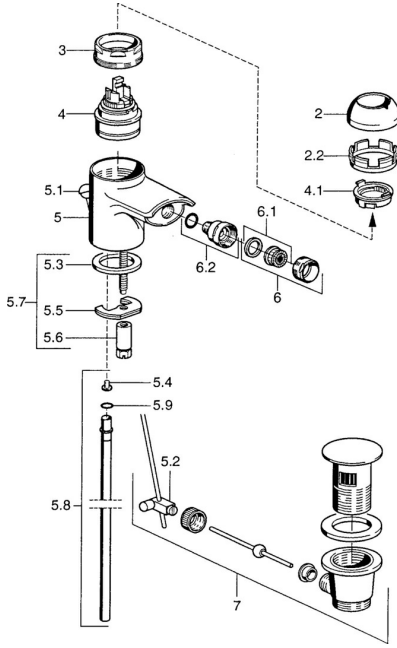

EAN: 4015474018839
static.hansa.com/0306320086

Ersatzteile

SP03063200

	Name	Art.-Nr.
2	Abdeckkappe Weiss Ausgelaufen	59906565
2	Abdeckkappe Chrom	59906563
2.2	Befestigungshülse	59906695
3	Ringschraube, M50x1, SW45	59904775
4	Kartusche, 4.8 eco	59904601
4.1	Warmwasser Begrenzer	59904759
5.2	Gelenkstück	59904624
5.3	Dichtung, 37x48x3.5	59911422
5.4	Befestigungsklammer Ausgelaufen	59911416
5.5	Befestigungsplatte	59904765
5.6	Schraube, M8x1, SW13	59904766
5.7	Befestigungssatz	59910749
5.8	Schlauch Ausgelaufen	59912303
5.9	O-Ring, 9x2	59905095
6	Luftsprudler, M24x1 STD HC A Chrom	59902366
6	Luftsprudler, M24x1 A Weiss Ausgelaufen	59905419
6	Luftsprudler, M24x1 STD CC A Edelmessing Ausgelaufen	59906580
6.1	Luftsprudler, M22/24 A	59902081
6.2	Strahlregler mit Kugelgelenk für Bidetarmatur, M24x1	59904920
7	Ablaufgarnitur Chrom Ausgelaufen	59911444
7	Ablaufgarnitur Chrom	59911441
7	Ablaufgarnitur Weiss Ausgelaufen	59911443
N.I.	Anschlußschlauch, L=500, G3/8-M10x1	59911767