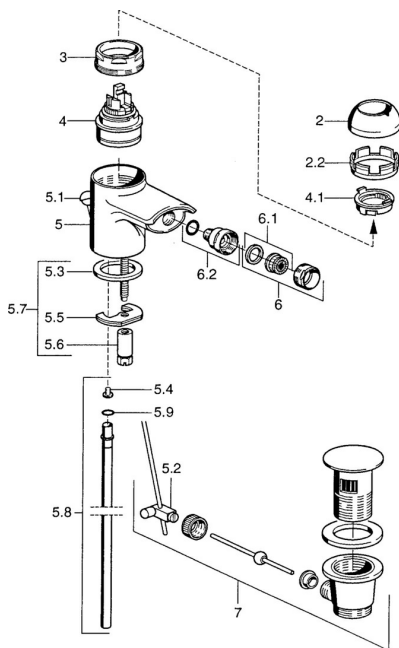

EAN: 4015474018839
static.hansa.com/0306320086

Náhradní díly

SP03063200

	Název	Kód
2	Krytka Bílá Ukončeno	59906565
2	Krytka Chrom	59906563
2.2	Upevňovací objímka	59906695
3	Oční šroub, M50x1, SW45	59904775
4	Kartuše, 4.8 eco	59904601
4.1	Hot water limiter	59904759
5.2	Spojovací díl táhel	59904624
5.3	Těsnění, 37x48x3.5	59911422
5.4	Attachment clamp Ukončeno	59911416
5.5	Upevňovací deska	59904765
5.6	Šroub, M8x1, SW13	59904766
5.7	Upevňovací set	59910749
5.8	Hadice Ukončeno	59912303
5.9	O-kroužek, 9x2	59905095
6	Aerator, M24x1 STD HC A Chrom	59902366
6	Aerator, M24x1 A Bílá Ukončeno	59905419
6	Aerator, M24x1 STD CC A Ušlechtilá mosaz Ukončeno	59906580
6.1	Aerator, M22/24 A	59902081
6.2	Kulový kloub, M24x1	59904920
7	Vypouštěcí ventil Chrom Ukončeno	59911444
7	Vypouštěcí ventil Chrom	59911441
7	Vypouštěcí ventil Bílá Ukončeno	59911443
N.I.	Flexibilní hadička, L=500, G3/8-M10x1	59911767