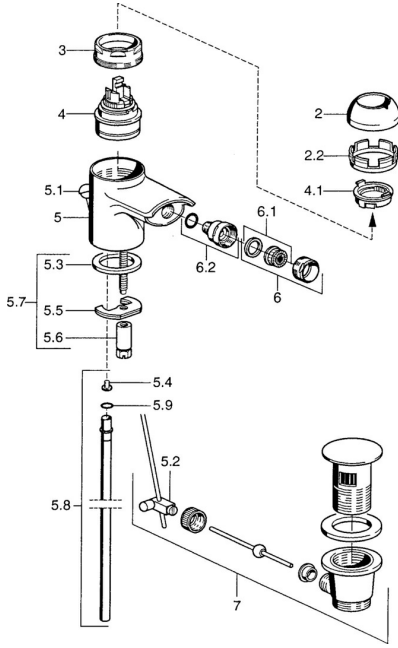

EAN: 4015474018822
static.hansa.com/0306320082

Reserveonderdelen

SP03063200

	Naam	Code
2	Kap Wit Stopgezet	59906565
2	Kap Chrom	59906563
2.2	Vaststelling van de mouw	59906695
3	Schroefoog, M50x1, SW45	59904775
4	Binnenwerk, 4.8 eco	59904601
4.1	Hot water limiter	59904759
5.2	Gewrichtstuk	59904624
5.3	Dichting, 37x48x3.5	59911422
5.4	Attachment clamp Stopgezet	59911416
5.5	Fixing plate	59904765
5.6	Schroef, M8x1, SW13	59904766
5.7	Bevestigingsset	59910749
5.8	Slangen Stopgezet	59912303
5.9	O-ring, 9x2	59905095
6	Mousseur, M24x1 STD HC A Chrom	59902366
6	Mousseur, M24x1 A Wit Stopgezet	59905419
6	Mousseur, M24x1 STD CC A Edelmessing Stopgezet	59906580
6.1	Mousseur, M22/24 A	59902081
6.2	Kogelstuk bidet, M24x1	59904920
7	Wastegarnituur Chrom Stopgezet	59911444
7	Wastegarnituur Chrom	59911441
7	Wastegarnituur Wit Stopgezet	59911443
N.I.	Flexibele aansluitingen, L=500, G3/8-M10x1	59911767