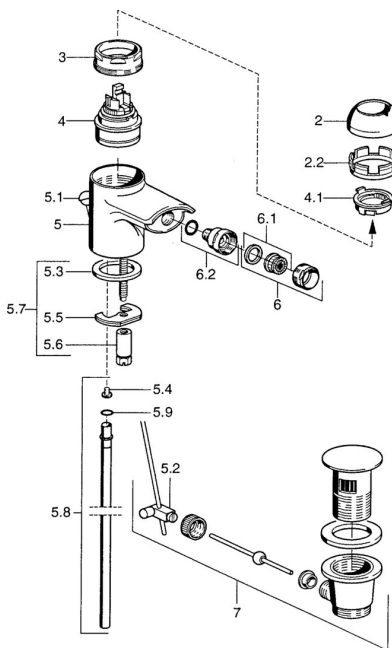

EAN: 4015474018822
static.hansa.com/0306320082

Parti di ricambio

SP03063200

	Nome	Codice
2	Cappuccio Bianco Fuori produzione	59906565
2	Cappuccio Cromo	59906563
2.2	Manicotto di fissaggio	59906695
3	Vite eye, M50x1, SW45	59904775
4	Cartuccia, 4,8 eco	59904601
4.1	Hot water limiter	59904759
5.2	Snodo	59904624
5.3	Giunto, 37x48x3.5	59911422
5.4	Attachment clamp Fuori produzione	59911416
5.5	Fixing plate	59904765
5.6	Screw, M8x1, SW13	59904766
5.7	Set di fissaggio	59910749
5.8	Tubo flessibile Fuori produzione	59912303
5.9	O-ring, 9x2	59905095
6	Aeratore, M24x1 STD HC A Cromo	59902366
6	Aeratore, M24x1 A Bianco Fuori produzione	59905419
6	Aeratore, M24x1 STD CC A Ottone lucido Fuori produzione	59906580
6.1	Aeratore, M22/24 A	59902081
6.2	Aeratore per miscelatore bidet, M24x1	59904920
7	Scarico a saltarello Cromo Fuori produzione	59911444
7	Scarico a saltarello Cromo	59911441
7	Scarico a saltarello Bianco Fuori produzione	59911443
N.I.	Cannette flessibili, L=500, G3/8-M10x1	59911767